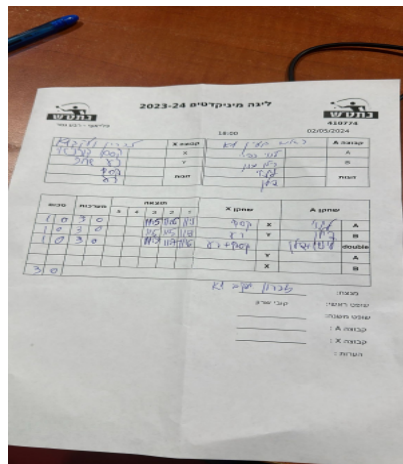

קבוצה אורחת			קבוצה מארחת		
מכבי זאב זכרון יעקב K1			עירוני טנ"ש ראש העין K1		
מכבי זאב זכרון יעקב K1		קבוצה X	עירוני טנ"ש ראש העין K1		קבוצה A
קסם דורנאי	8071	X	לינוי כפרי	8519	A
רע קרול שחר	7172	Y	דילן מיזן	8562	B
רע קרול שחר	7172	זוגות	לינוי כפרי	8519	זוגות
קסם דורנאי	8071		דילן מיזן	8562	

סכום	מערכות	תוצאה					שחקן X		שחקן A			
		5	4	3	2	1						
1	0	3	0			11/5	11/6	11/1	קסם דורנאי	X	לינוי כפרי	A
2	0	3	0			11/5	11/5	11/3	רע קרול שחר	Y	דילן מיזן	B
3	0	3	0			11/9	11/7	11/6	ר קרול שחר/ק דורנאי	Db	ל כפרי/ד מיזן	Db
									רע קרול שחר	Y	לינוי כפרי	A
									קסם דורנאי	X	דילן מיזן	B
3	0											

מנצח: מכבי זאב זכרון יעקב

K1

שופט ראשי: קובי שרון

שופט משנה: _____

קבוצה A : עירוני טנ"ש ראש העין

K1

קבוצה X : מכבי זאב זכרון יעקב

K1

הערות :