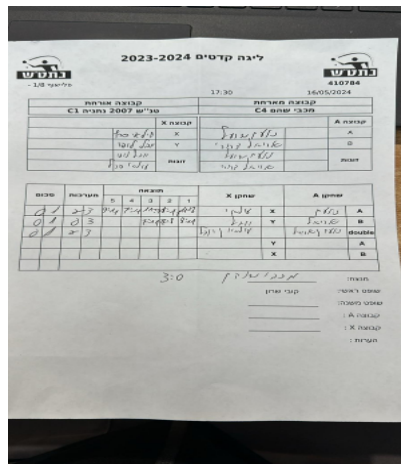

קבוצה אורחת			קבוצה מארחת		
טנ"ש 2007 נתניה C1			מכבי שהם C4		
טנ"ש 2007 נתניה C1		קבוצה X	מכבי שהם C4		קבוצה A
עילאי סרף	7546	X	נועם שרעף	7610	A
יובל לופו	7607	Y	אריאל דרורי	8123	B
עילאי סרף	7546	זוגות	נועם שרעף	7610	זוגות
יובל לופו	7607		אריאל דרורי	8123	

סכום	מערכות	תוצאה					שחקן X		שחקן A			
		5	4	3	2	1						
0	1	2	3	9/11	7/11	11/7	8/11	11/8	עילאי סרף	X	נועם שרעף	A
0	2	0	3			7/11	7/11	8/11	יובל לופו	Y	אריאל דרורי	B
0	3	2	3	8/11	11/6	11/7	7/11	8/11	ע סרף/י לופו	Db	נ שרעף/א דרורי	Db
									יובל לופו	Y	נועם שרעף	A
									עילאי סרף	X	אריאל דרורי	B
0	3											