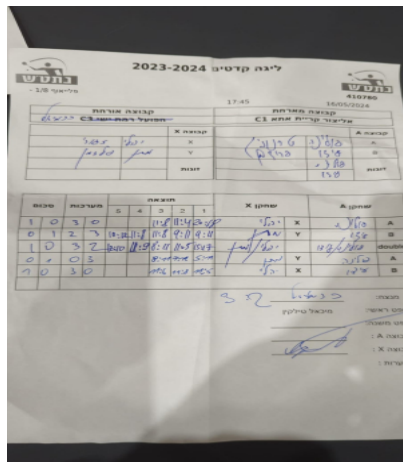

קבוצה אורחת			קבוצה מארחת		
הישגי כרמיאל C1			אליצור קריית אתא C1		
הישגי כרמיאל C1		קבוצה X	אליצור קריית אתא C1		קבוצה A
יהלי זגורי	5847	X	פולינה טרנוביך	4286	A
מתן פלדמן	6933	Y	עידו פרידמן	3048	B
מתן פלדמן	6933	זוגות	פולינה טרנוביך	4286	זוגות
יהלי זגורי	5847		עידו פרידמן	3048	

סכום	מערכות	תוצאה					שחקן X		שחקן A			
		5	4	3	2	1						
1	0	3	0			11/8	11/4	20/18	יהלי זגורי	X	פולינה טרנוביך	A
1	1	2	3	10/12	11/8	11/8	9/11	9/11	מתן פלדמן	Y	עידו פרידמן	B
2	1	3	2	12/10	11/9	8/11	11/5	15/17	מ פלדמן/י זגורי	Db	פ טרנוביך/ע פרידמן	Db
2	2	0	3			8/11	7/11	5/11	מתן פלדמן	Y	פולינה טרנוביך	A
3	2	3	0			11/6	11/8	11/5	יהלי זגורי	X	עידו פרידמן	B
3	2											