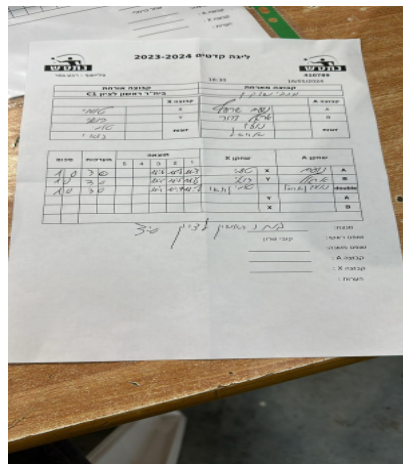

קבוצה אורחת			קבוצה מארחת		
בית"ר ראשון לציון C1			מכבי שהם C4		
בית"ר ראשון לציון C1		קבוצה X	מכבי שהם C4		קבוצה A
טומי גרינפלד	4167	X	נועם שרעף	7610	A
רואי איציק	7029	Y	אריאל דרורי	8123	B
רואי איציק	7029	זוגות	אריאל דרורי	8123	זוגות
טומי גרינפלד	4167		נועם שרעף	7610	

סכום	מערכות	תוצאה					שחקן X		שחקן A			
		5	4	3	2	1						
1	0	3	0			11/6	11/8	11/7	טומי גרינפלד	X	נועם שרעף	A
2	0	3	0			11/5	11/5	11/6	רואי איציק	Y	אריאל דרורי	B
3	0	3	0			11/5	11/7	11/8	ר איציק/ט גרינפלד	Db	א דרורי/נ שרעף	Db
									רואי איציק	Y	נועם שרעף	A
									טומי גרינפלד	X	אריאל דרורי	B
3	0											