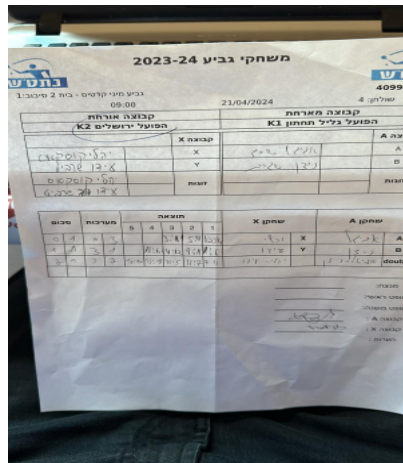

גביע קדטיות - סיבוב 1

412044

09:00

21/04/2024

שולחן: 1

קבוצה אורחת			קבוצה מארחת		
הפועל לוד CG1			עירוני גבעתיים CG1		
הפועל לוד CG1		קבוצה X	עירוני גבעתיים CG1		קבוצה A
אופק נחושי	7051	X	הילה חזמה	4187	A
ניקול גרינברג	8993	Y	שירה נבון	4184	B
אופק נחושי	7051	זוגות	גלי בצלאל	6960	זוגות
אופק נחושי	7051		הילה חזמה	4187	

סכום	מערכות	תוצאה					שחקן X		שחקן A			
		5	4	3	2	1						
1	0	3	1		14/12	11/8	6/11	13/11	אופק נחושי	X	הילה חזמה	A
1	1	1	3		8/11	11/8	7/11	7/11	ניקול גרינברג	Y	שירה נבון	B
2	1	3	2		13/11	12/10	9/11	12/10	א נחושי/א נחושי	Db	ג בצלאל/ה חזמה	Db
2	1											