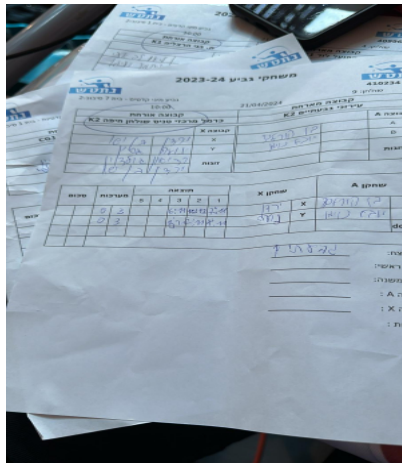

גביע קדטיות - סיבוב 1

412045

09:30

21/04/2024

שולחן: 1

קבוצה אורחת			קבוצה מארחת		
הישגי כרמיאל CG1			אליצור קריית אתא CG1		
הישגי כרמיאל CG1		קבוצה X	אליצור קריית אתא CG1		קבוצה A
44444	5498	X	פולינה טרנוביך	4286	A
44444444	7611	Y	אליס רוקינגלז	7188	B
מישל צ'סקין	5498	זוגות	פולינה טרנוביך	4286	זוגות
הדר אלקסלסי	7611		אליס רוקינגלז	7188	

סכום	מערכות	תוצאה					שחקן X		שחקן A			
		5	4	3	2	1						
0	1	0	3			9/11	6/11	6/11	מישל צ'סקין	X	פולינה טרנוביך	A
1	1	3	0			11/4	11/9	11/4	הדר אלקסלסי	Y	אליס רוקינגלז	B
1	2	0	3			10/12	11/13	7/11	מ צ'סקין/ה אלקסלסי	Db	פ טרנוביך/ רוקינגלז	Db
1	2											