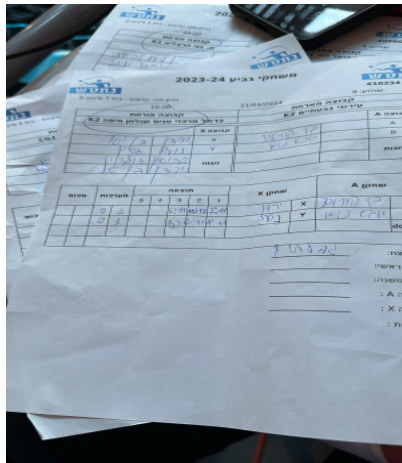

גביע קדטיות - סיבוב 1

412045

09:30

21/04/2024

שולחן: 1

קבוצה אורחת			קבוצה מארחת		
הישגי כרמיאל CG1			אליצור קריית אתא CG1		
הישגי כרמיאל CG1		קבוצה X	אליצור קריית אתא CG1		קבוצה A
מישל צ'שקין	5498	X	פולינה טרנוביך	4286	A
הדר אלקסלסי	7611	Y	אליס רוקינגלז	7188	B
מישל צ'שקין	5498	זוגות	פולינה טרנוביך	4286	זוגות
הדר אלקסלסי	7611		אליס רוקינגלז	7188	

סכום	מערכות	תוצאה					שחקן X		שחקן A			
		5	4	3	2	1						
0	1	0	3			9/11	6/11	6/11	מישל צ'שקין	X	פולינה טרנוביך	A
1	1	3	0			11/4	11/9	11/4	הדר אלקסלסי	Y	אליס רוקינגלז	B
1	2	0	3			10/12	11/13	7/11	מ צ'שקין/ה אלקסלסי	Db	פ טרנוביך/א רוקינגלז	Db
1	2											