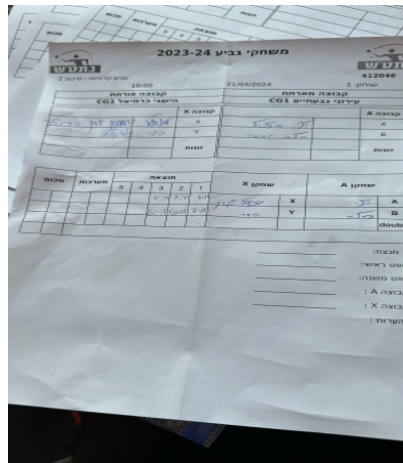

גביע קדטיות - סיבוב 2

412046

10:00

21/04/2024

שולחן: 1

קבוצה אורחת			קבוצה מארחת		
הישגי כרמיאל CG1			עירוני גבעתיים CG1		
הישגי כרמיאל CG1		קבוצה X	עירוני גבעתיים CG1		קבוצה A
44444444	7617	X	גלי בצלאל	6960	A
44444444	7611	Y	הילה חזמה	4187	B
	0	זוגות		0	זוגות
	0			0	

סכום	מערכות	תוצאה					שחקן X		שחקן A			
		5	4	3	2	1						
0	1	0	3			6/11	9/11	7/11	עדן בדינטר	X	גלי בצלאל	A
0	2	0	3			6/11	6/11	7/11	הדר אלקסלסי	Y	הילה חזמה	B
									/	Db	/	Db
0	2											

מנצח: עירוני גבעתיים CG1
שופט ראשי: _____
שופט משנה: _____
קבוצה A: עירוני גבעתיים CG1
קבוצה X: הישגי כרמיאל CG1
הערות: