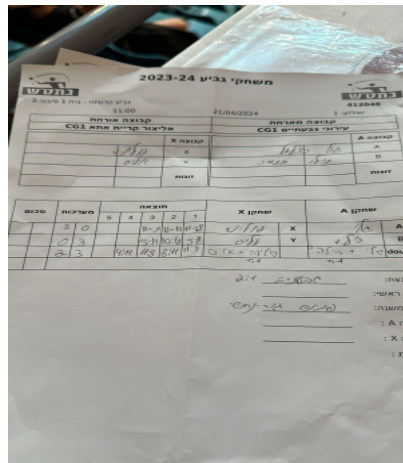

גביע קדטיות - סיבוב 3

412048

11:00

21/04/2024

שולחן: 1

קבוצה אורחת			קבוצה מארחת		
אליצור קריית אתא CG1			עירוני גבעתיים CG1		
אליצור קריית אתא CG1		קבוצה X	עירוני גבעתיים CG1		קבוצה A
44444444 44444444	4286	X	גלי בצלאל	6960	A
4444444444 444444	7188	Y	הילה חזמה	4187	B
פולינה טרנוביך	4286	זוגות	גלי בצלאל	6960	זוגות
אליס רוקינגלז	7188		הילה חזמה	4187	

סכום	מערכות	תוצאה					שחקן X		שחקן A			
		5	4	3	2	1						
1	0	3	0			11/9	12/10	11/8	פולינה טרנוביך	X	גלי בצלאל	A
1	1	0	3			5/11	10/12	5/11	אליס רוקינגלז	Y	הילה חזמה	B
1	2	2	3	8/11	8/11	11/8	8/11	11/9	פ טרנוביך/א רוקינגלז	Db	ג בצלאל/ה חזמה	Db
1	2											