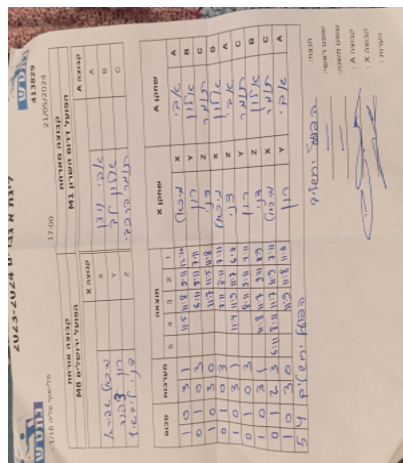

פלייאוף עליה 1/16 -

413829

17:00

21/05/2024

קבוצה אורחת			קבוצה מארחת		
הפועל ירושלים M8			הפועל דרום השרון M1		
הפועל ירושלים M8		קבוצה X	הפועל דרום השרון M1		קבוצה A
מיכאל שפירא	2175	X	אבי וידן	2096	A
רון צפור	2157	Y	אלון לב	949	B
דני ליבשיץ	293	Z	תומר הרכבי	2198	C

סכום	מערכות	תוצאה					שחקן X		שחקן A			
		5	4	3	2	1						
1	0	3	1		11/5	11/8	9/11	12/10	מיכאל שפירא	X	אבי וידן	A
1	1	0	3			6/11	9/11	7/11	רון צפור	Y	אלון לב	B
2	1	3	0			11/7	11/5	11/8	דני ליבשיץ	Z	תומר הרכבי	C
2	2	0	3			7/11	8/11	7/11	מיכאל שפירא	X	אלון לב	B
3	2	3	1		11/4	11/9	11/7	6/11	דני ליבשיץ	Z	אבי וידן	A
3	3	0	3			8/11	9/11	4/11	רון צפור	Y	תומר הרכבי	C
4	3	3	1		11/8	11/7	9/11	11/9	דני ליבשיץ	Z	אלון לב	B
4	4	2	3	6/11	8/11	11/7	11/9	7/11	מיכאל שפירא	X	תומר הרכבי	C
5	4	3	0			11/9	11/8	11/6	רון צפור	Y	אבי וידן	A
5	4											

מנצח: הפועל ירושלים M8
שופט ראשי: _____
שופט משנה: _____
קבוצה A: הפועל דרום השרון M1
קבוצה X: הפועל ירושלים M8
הערות: _____