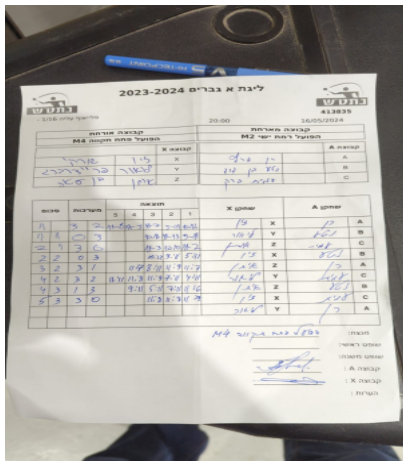

ליגת א גברים 2023-2024

פלייאוף עליה 1/16 -

413835

20:00

16/05/2024

קבוצה אורחת			קבוצה מארחת		
הפועל פתח תקווה M4			הפועל רמת ישי M2		
הפועל פתח תקווה M4		קבוצה X	הפועל רמת ישי M2		קבוצה A
44444 4444	7530	X	רן פרץ	1434	A
4444444444 44444444	7432	Y	נטע בן דוד	6037	B
44444 44 44444	5558	Z	עמית ברק	9149	C

סכום	מערכות	תוצאה					שחקן X		שחקן A			
		5	4	3	2	1						
1	0	3	2	11/8	11/5	11/7	5/11	10/12	זיו שורקי	X	רן פרץ	A
1	1	0	3			9/11	11/13	9/11	ליאור פריידברג	Y	נטע בן דוד	B
2	1	3	0			11/3	12/10	11/2	איתן בן עטיה	Z	עמית ברק	C
2	2	0	3			10/12	9/11	5/11	זיו שורקי	X	נטע בן דוד	B
3	2	3	1		11/7	8/11	11/9	11/7	איתן בן עטיה	Z	רן פרץ	A
4	2	3	2	13/11	8/11	9/11	11/7	11/4	ליאור פריידברג	Y	עמית ברק	C
4	3	1	3		9/11	5/11	7/11	11/6	איתן בן עטיה	Z	נטע בן דוד	B
5	3	3	0			11/8	11/8	11/9	זיו שורקי	X	עמית ברק	C
									ליאור פריידברג	Y	רן פרץ	A
5	3											