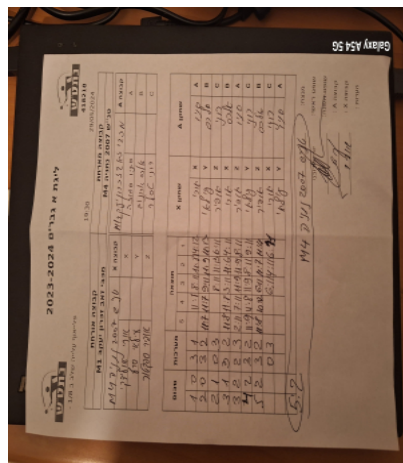

פלייאוף עלייה שלב ב 1/8 -

418218

19:30

29/05/2024

קבוצה אורחת			קבוצה מארחת		
מכבי זאב זכרון יעקב M1			טנ"ש 2007 נתניה M4		
טנ"ש 2007 נתניה M4		קבוצה X	מכבי זאב זכרון יעקב M1		קבוצה A
אורי אוליצקי	3999	X	סתיו סמוכה	8921	A
עילאי סרף	7546	Y	אלכס ארונוב	5653	B
אופיר ספקטור	786	Z	רוני טסלר	1249	C

סכום	מערכות	תוצאה					שחקן X	שחקן A				
		5	4	3	2	1						
1	0	3	1		11/8	8/11	11/8	14/12	אורי אוליצקי	X	סתיו סמוכה	A
2	0	3	2	11/7	11/7	9/11	11/9	11/13	עילאי סרף	Y	אלכס ארונוב	B
2	1	0	3			8/11	11/13	6/11	אופיר ספקטור	Z	רוני טסלר	C
3	1	3	2	11/8	11/8	3/11	11/6	4/11	אורי אוליצקי	X	אלכס ארונוב	B
3	2	2	3	2/11	7/11	11/9	11/9	8/11	אופיר ספקטור	Z	סתיו סמוכה	A
4	2	3	2	11/9	11/8	11/9	8/11	9/11	עילאי סרף	Y	רוני טסלר	C
5	2	3	2	11/8	10/12	6/11	11/7	11/4	אופיר ספקטור	Z	אלכס ארונוב	B
									אורי אוליצקי	X	רוני טסלר	C
									עילאי סרף	Y	סתיו סמוכה	A
5	2											