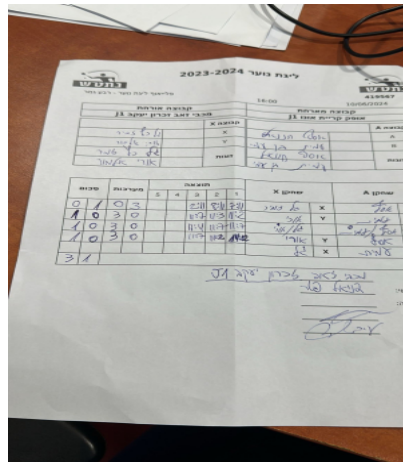

קבוצה אורחת			קבוצה מארחת		
מכבי זאב זכרון יעקב J1			אופק קריית אונו J1		
מכבי זאב זכרון יעקב J1		קבוצה X	אופק קריית אונו J1		קבוצה A
7175	X	אסף חננאל	3082	A	
2620	Y	עמית בן-עמי	2830	B	
7175	זוגות	אסף חננאל	3082	זוגות	
2620		עמית בן-עמי	2830		

סכום	מערכות	תוצאה					שחקן X		שחקן A			
		5	4	3	2	1						
0	1	0	3			2/11	8/11	7/11	גל כץ זמיר	X	אסף חננאל	A
1	1	3	0			11/7	11/3	11/2	אורי אלמור	Y	עמית בן-עמי	B
2	1	3	0			11/4	11/7	11/7	גל כץ זמיר/אורי אלמור	Db	אסף חננאל/עמית בן-עמי	Db
3	1	3	0			11/7	11/2	14/12	אורי אלמור	Y	אסף חננאל	A
									גל כץ זמיר	X	עמית בן-עמי	B
3	1											