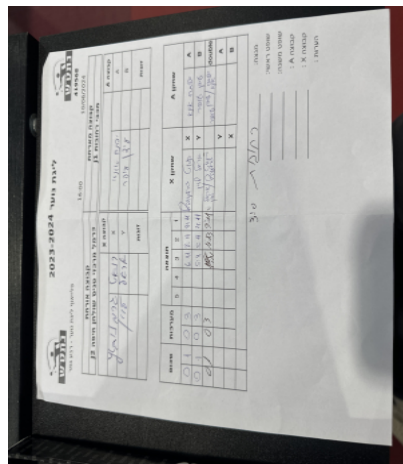

קבוצה אורחת			קבוצה מארחת		
כרמל מרכזי טניס שולחן חיפה J2			מכבי רחובות J1		
כרמל מרכזי טניס שולחן חיפה J2		קבוצה X	מכבי רחובות J1		קבוצה A
רנאט גרמנוביץ	6491	X	יפתח אונא	3143	A
אראל לוין	7134	Y	עידן עופר	6174	B
אראל לוין	7134	זוגות	עידן עופר	6174	זוגות
רנאט גרמנוביץ	6491		יפתח אונא	3143	

סכום	מערכות	תוצאה					שחקן X		שחקן A			
		5	4	3	2	1						
0	1	0	3			6/11	8/11	9/11	רנאט גרמנוביץ	X	יפתח אונא	A
0	2	0	3			5/11	5/11	4/11	אראל לוין	Y	עידן עופר	B
0	3	0	3			5/11	11/13	9/11	א לוין/ר גרמנוביץ	Db	ע עופר/י אונא	Db
									אראל לוין	Y	יפתח אונא	A
									רנאט גרמנוביץ	X	עידן עופר	B
0	3											