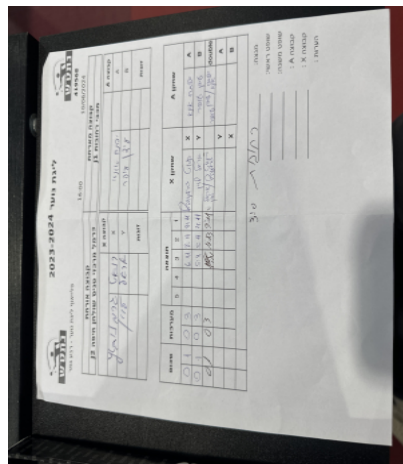

קבוצה אורחת			קבוצה מארחת		
כרמל מרכזי טניס שולחן חיפה J2			מכבי רחובות J1		
כרמל מרכזי טניס שולחן חיפה J2		קבוצה X	מכבי רחובות J1		קבוצה A
4444444444	6491	X	יפתח אונא	3143	A
4444444444	7134	Y	עידן עופר	6174	B
אראל לוין	7134	זוגות	עידן עופר	6174	זוגות
רנאט גרמנוביץ	6491		יפתח אונא	3143	

סכום	מערכות	תוצאה					שחקן X		שחקן A			
		5	4	3	2	1						
0	1	0	3			6/11	8/11	9/11	רנאט גרמנוביץ	X	יפתח אונא	A
0	2	0	3			5/11	5/11	4/11	אראל לוין	Y	עידן עופר	B
0	3	0	3			5/11	11/13	9/11	א לוין/ר גרמנוביץ	Db	ע עופר/י אונא	Db
									אראל לוין	Y	יפתח אונא	A
									רנאט גרמנוביץ	X	עידן עופר	B
0	3											