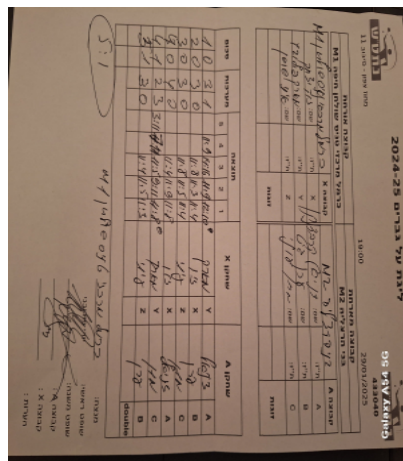

קבוצה אורחת			קבוצה מארחת		
כרמל מרכזי טניס שולחן חיפה M1			בני הרצליה M2		
כרמל מרכזי טניס שולחן חיפה M1		קבוצה X	בני הרצליה M2		קבוצה A
זיו יצחק	682	X	דניאל קרבצ'נקו	4404	A
מארק פולובץ	2012	Y	ערן גיט	9210	B
איתי שושן	2625	Z	מתן עולי	1945	C
	0	זוגות		0	זוגות
	0			0	

סכום	מערכות	תוצאה					שחקן X		שחקן A			
		5	4	3	2	1						
1	0	3	1		11/9	14/16	11/9	12/10	מארק פולובץ	Y	דניאל קרבצ'נקו	A
2	0	3	0			11/8	11/3	11/4	זיו יצחק	X	ערן גיט	B
3	0	3	0			11/8	11/5	11/4	איתי שושן	Z	מתן עולי	C
4	0	3	0			11/4	11/9	11/8	זיו יצחק	X	דניאל קרבצ'נקו	A
4	1	2	3	3/11	7/11	11/5	9/11	11/8	מארק פולובץ	Y	מתן עולי	C
5	1	3	0			11/4	11/5	11/3	איתי שושן	Z	ערן גיט	B
									/	Db	/	Db
5	1											