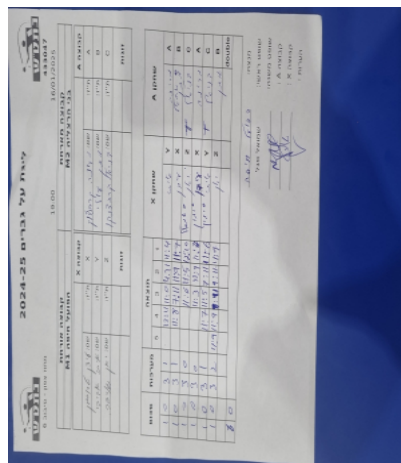

קבוצה אורחת			קבוצה מארחת		
הפועל חיפה M1			בני הרצליה M2		
הפועל חיפה M1		קבוצה X	בני הרצליה M2		קבוצה A
עידן טרוסמן	624	X	מרינה קרבצנקו	1692	A
איתי אביבי	2284	Y	מתן עולי	1945	B
יאן שויפר	740	Z	דניאל קרבצ'נקו	4404	C
	0	זוגות		0	זוגות
	0			0	

סכום	מערכות	תוצאה					שחקן X		שחקן A			
		5	4	3	2	1						
1	0	3	1		13/11	11/0	4/11	11/4	איתי אביבי	Y	מרינה קרבצנקו	A
2	0	3	1		11/8	7/11	11/9	11/7	עידן טרוסמן	X	מתן עולי	B
3	0	3	0			11/6	11/5	12/10	יאן שויפר	Z	דניאל קרבצ'נקו	C
4	0	3	0			11/3	11/9	11/7	עידן טרוסמן	X	מרינה קרבצנקו	A
5	0	3	1		11/7	11/5	7/11	11/6	איתי אביבי	Y	דניאל קרבצ'נקו	C
6	0	3	2	13/11	9/11	11/9	11/9	9/11	יאן שויפר	Z	מתן עולי	B
									/	Db	/	Db
6	0											