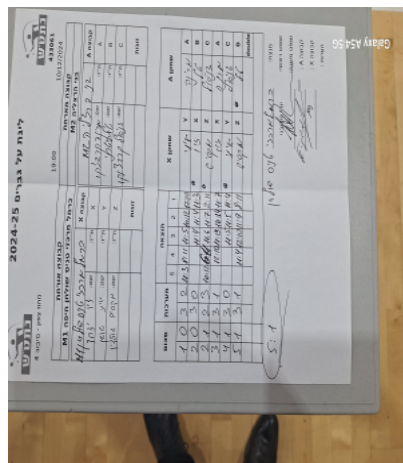

קבוצה אורחת			קבוצה מארחת		
כרמל מרכזי טניס שולחן חיפה M1			בני הרצליה M2		
M1		קבוצה X	בני הרצליה M2		קבוצה A
4444 4444	682	X	מרינה קרבצנקו	1692	A
4444 4444	2625	Y	טל מיטרני	1660	B
444444 444444	6601	Z	דניאל קרבצ'נקו	4404	C
	0	זוגות		0	זוגות
	0			0	

סכום	מערכות	תוצאה					שחקן X		שחקן A			
		5	4	3	2	1						
1	0	3	2	11/3	8/11	11/5	10/12	12/10	איתי שושן	Y	מרינה קרבצנקו	A
2	0	3	0			11/4	11/4	11/3	זיו יצחק	X	טל מיטרני	B
2	1	2	3	10/12	6/11	11/6	11/7	2/11	מקסים גולדין	Z	דניאל קרבצ'נקו	C
3	1	3	1		12/10	11/13	16/14	11/7	זיו יצחק	X	מרינה קרבצנקו	A
4	1	3	0			11/5	11/5	11/4	איתי שושן	Y	דניאל קרבצ'נקו	C
5	1	3	1		11/4	12/10	11/9	8/11	מקסים גולדין	Z	טל מיטרני	B
									/	Db	/	Db
5	1											

מנצח: כרמל מרכזי טניס שולחן חיפה M1

שופט ראשי: יורי פודובני

שופט משנה:

קבוצה A: בני הרצליה M2

קבוצה X: כרמל מרכזי טניס שולחן חיפה M1

הערות: