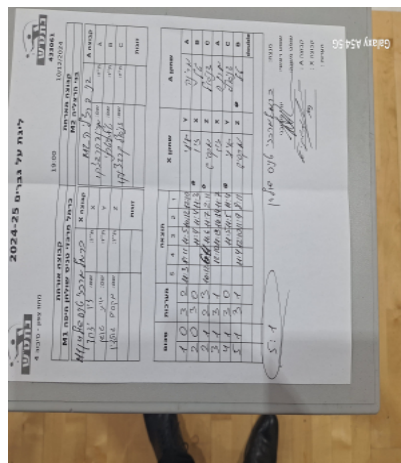

| קבוצה אורחת | | | קבוצה מארחת | | |
|-------------------------------|------|---------|----------------|------|---------|
| כרמל מרכזי טניס שולחן חיפה M1 | | | בני הרצליה M2 | | |
| כרמל מרכזי טניס שולחן חיפה M1 | | קבוצה X | בני הרצליה M2 | | קבוצה A |
| זיו יצחק | 682 | X | מרינה קרבצנקו | 1692 | A |
| איתי שושן | 2625 | Y | טל מיטרני | 1660 | B |
| מקסים גולדין | 6601 | Z | דניאל קרבצ'נקו | 4404 | C |
| | 0 | זוגות | | 0 | זוגות |
| | 0 | | | 0 | |

| סכום | מערכות | תוצאה | | | | | שחקן X | | שחקן A | | | |
|------|--------|-------|---|-------|-------|-------|--------|-------|--------------|----|----------------|----|
| | | 5 | 4 | 3 | 2 | 1 | | | | | | |
| 1 | 0 | 3 | 2 | 11/3 | 8/11 | 11/5 | 10/12 | 12/10 | איתי שושן | Y | מרינה קרבצנקו | A |
| 2 | 0 | 3 | 0 | | | 11/4 | 11/4 | 11/3 | זיו יצחק | X | טל מיטרני | B |
| 2 | 1 | 2 | 3 | 10/12 | 6/11 | 11/6 | 11/7 | 2/11 | מקסים גולדין | Z | דניאל קרבצ'נקו | C |
| 3 | 1 | 3 | 1 | | 12/10 | 11/13 | 16/14 | 11/7 | זיו יצחק | X | מרינה קרבצנקו | A |
| 4 | 1 | 3 | 0 | | | 11/5 | 11/5 | 11/4 | איתי שושן | Y | דניאל קרבצ'נקו | C |
| 5 | 1 | 3 | 1 | | 11/4 | 12/10 | 11/9 | 8/11 | מקסים גולדין | Z | טל מיטרני | B |
| | | | | | | | | | / | Db | / | Db |
| 5 | 1 | | | | | | | | | | | |

מנצח: כרמל מרכזי טניס שולחן חיפה M1

שופט ראשי: יורי פודובני

שופט משנה:

קבוצה A: בני הרצליה M2

קבוצה X: כרמל מרכזי טניס שולחן חיפה M1

הערות: