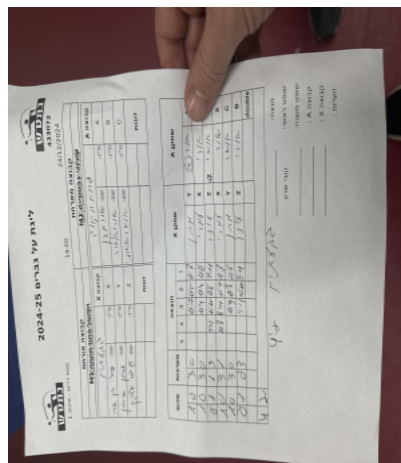

קבוצה אורחת			קבוצה מארחת		
הפועל פתח תקווה M1			עירוני גבעתיים M1		
עירוני גבעתיים M1		קבוצה X	הפועל פתח תקווה M1		קבוצה A
עמרי בן ארי	894	X	אור מגן	6771	A
מתן סימון	341	Y	אורי אלמור	2620	B
עידו אטקין	705	Z	אושר אשכנזי	820	C
	0	זוגות		0	זוגות
	0			0	

סכום	מערכות	תוצאה					שחקן X		שחקן A			
		5	4	3	2	1						
1	0	3	0			11/7	11/5	11/8	מתן סימון	Y	אור מגן	A
2	0	3	0			11/4	11/4	11/6	עמרי בן ארי	X	אורי אלמור	B
2	1	1	3		9/11	10/12	11/6	7/11	עידו אטקין	Z	אושר אשכנזי	C
3	1	3	1		11/8	8/11	11/7	11/8	עמרי בן ארי	X	אור מגן	A
4	1	3	0			11/9	11/8	11/6	מתן סימון	Y	אושר אשכנזי	C
4	2	0	3			4/11	10/12	8/11	עידו אטקין	Z	אורי אלמור	B
									/	Db	/	Db
4	2											