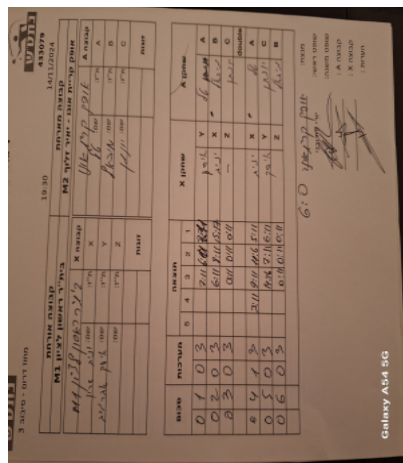

קבוצה אורחת			קבוצה מארחת		
בית"ר ראשון לציון M1			אופק קריית אונו - יאיר זלוף M2		
בית"ר ראשון לציון M1		קבוצה X	אופק קריית אונו - יאיר זלוף M2		קבוצה A
יניב שרון	882	X	טל ישראלי	651	A
איסק אברמוב	874	Y	מיכאל טאובר	853	B
שם:	ת"ז:	Z	יונתן שוסטרמן	745	C
	0	זוגות		0	זוגות
	0			0	

סכום	מערכות	תוצאה					שחקן X		שחקן A			
		5	4	3	2	1						
0	1	0	3			7/11	6/11	3/11	איסק אברמוב	Y	טל ישראלי	A
0	2	0	3			6/11	8/11	15/17	יניב שרון	X	מיכאל טאובר	B
0	3	0	3			0/11	0/11	0/11		Z	יונתן שוסטרמן	C
									/	A	/	A
0	4	1	3		3/11	9/11	11/6	5/11	יניב שרון	Y	טל ישראלי	C
0	5	0	3			14/16	7/11	6/11	איסק אברמוב	Z	יונתן שוסטרמן	B
0	6	0	3			0/11	0/11	0/11			מיכאל טאובר	double
0	6											

מנצח: אופק קריית אונו - יאיר זלוף M2
 שופט ראשי: יורי פודובני
 שופט משנה:
 קבוצה A : אופק קריית אונו - יאיר זלוף M2
 קבוצה X : בית"ר ראשון לציון M1
 הערות: