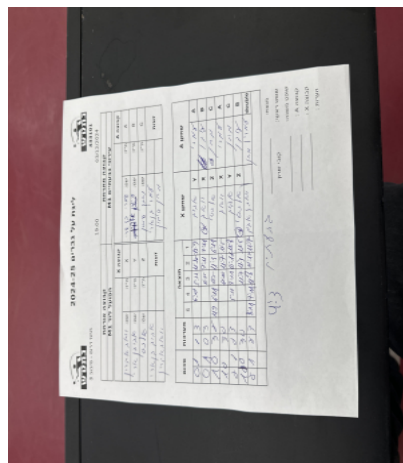

קבוצה אורחת			קבוצה מארחת		
הפועל לוד M1			עירוני גבעתיים M1		
הפועל לוד M1		קבוצה X	עירוני גבעתיים M1		קבוצה A
יואב אהרון	5485	X	עמרי בן ארי	894	A
אביב בן ארי	524	Y	עידו אטקין	705	B
אלכסיי נפלוקוב	7692	Z	מתן סימון	341	C
יואב אהרון	5485	זוגות		0	זוגות
אביב בן ארי	524		עמרי בן ארי	894	

סכום	מערכות	תוצאה					שחקן X		שחקן A			
		5	4	3	2	1						
0	1	1	3		6/11	5/11	10/12	11/9	אביב בן ארי	Y	עמרי בן ארי	A
0	2	0	3			10/12	9/11	7/11	יואב אהרון	X	עידו אטקין	B
1	2	3	2	11/9	6/11	11/5	11/3	6/11	אלכסיי נפלוקוב	Z	מתן סימון	C
2	2	3	0			12/10	11/7	11/5	יואב אהרון	X	עמרי בן ארי	A
2	3	1	3		5/11	8/11	6/11	11/8	אביב בן ארי	Y	מתן סימון	C
3	3	3	0			11/7	11/3	11/5	אלכסיי נפלוקוב	Z	עידו אטקין	B
3	4	2	3	8/11	7/11	11/8	10/12	11/7	י אהרון/א בן ארי	Db	ע בן ארי	Db
3	4											