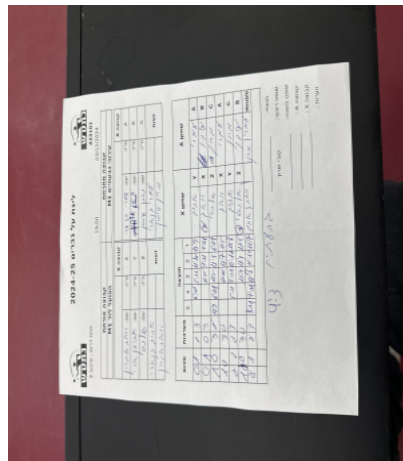

קבוצה אורחת			קבוצה מארחת		
הפועל לוד M1			עירוני גבעתיים M1		
הפועל לוד M1		קבוצה X	עירוני גבעתיים M1		קבוצה A
44444 4444	5485	X	עמרי בן ארי	894	A
444 44 4444	524	Y	עידו אטקין	705	B
44444444 44444444	7692	Z	מתן סימון	341	C
יואב אהרון	5485	זוגות		0	זוגות
אביב בן ארי	524		עמרי בן ארי	894	

סכום	מערכות	תוצאה					שחקן X		שחקן A			
		5	4	3	2	1						
0	1	1	3		6/11	5/11	10/12	11/9	אביב בן ארי	Y	עמרי בן ארי	A
0	2	0	3			10/12	9/11	7/11	יואב אהרון	X	עידו אטקין	B
1	2	3	2	11/9	6/11	11/5	11/3	6/11	אלכסיי נפלוקוב	Z	מתן סימון	C
2	2	3	0			12/10	11/7	11/5	יואב אהרון	X	עמרי בן ארי	A
2	3	1	3		5/11	8/11	6/11	11/8	אביב בן ארי	Y	מתן סימון	C
3	3	3	0			11/7	11/3	11/5	אלכסיי נפלוקוב	Z	עידו אטקין	B
3	4	2	3	8/11	7/11	11/8	10/12	11/7	י אהרון/א בן ארי	Db	ע בן ארי	Db
3	4											