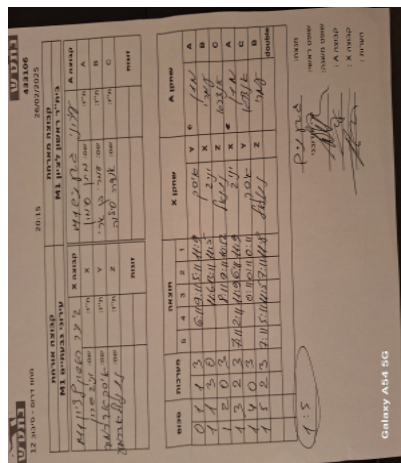

קבוצה אורחת			קבוצה מארחת		
עירוני גבעתיים M1			בית"ר ראשון לציון M1		
בית"ר ראשון לציון M1		קבוצה X	עירוני גבעתיים M1		קבוצה A
יניב שרון	882	X	מתן סימון	341	A
איסק אברמוב	874	Y	עמרי בן ארי	894	B
נתנאל אברמוב	3181	Z	אנדרה סילבה	8112	C
	0	זוגות		0	זוגות
	0			0	

סכום	מערכות	תוצאה					שחקן X		שחקן A			
		5	4	3	2	1						
0	1	1	3		6/11	9/11	5/11	11/9	איסק אברמוב	Y	מתן סימון	A
1	1	3	0			11/6	13/11	11/5	יניב שרון	X	עמרי בן ארי	B
1	2	0	3			8/11	9/11	10/12	נתנאל אברמוב	Z	אנדרה סילבה	C
1	3	2	3	7/11	2/11	11/9	6/11	11/9	יניב שרון	X	מתן סימון	A
1	4	0	3			0/11	0/11	0/11	איסק אברמוב	Y	אנדרה סילבה	C
1	5	2	3	7/11	5/11	11/5	7/11	11/8	נתנאל אברמוב	Z	עמרי בן ארי	B
									/	Db	/	Db
1	5											