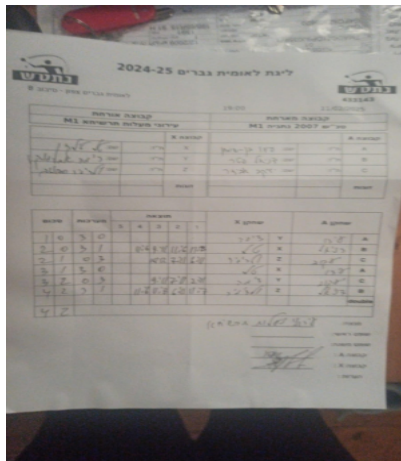

קבוצה אורחת			קבוצה מארחת		
עירוני מעלות תרשיחא M1			טנ"ש 2007 נתניה M1		
עירוני מעלות תרשיחא M1		קבוצה X	טנ"ש 2007 נתניה M1		קבוצה A
טל טילקין	631	X	עידו בן שימחון	1611	A
דמיטרי אברמנקו	1591	Y	דניאל פטר	833	B
ולדימיר ספונוב	8574	Z	יעקב אבידר	905	C
	0	זוגות		0	זוגות
	0			0	

סכום	מערכות	תוצאה					שחקן X		שחקן A				
		5	4	3	2	1							
1	0	3	0			11/0	11/0	11/0	דמיטרי אברמנקו	Y	עידו בן שימחון	A	
2	0	3	1			11/6	9/11	11/6	11/5	טל טילקין	X	דניאל פטר	B
2	1	0	2			10/12	7/11	0/6	ולדימיר ספונוב	Z	יעקב אבידר	C	
3	1	3	0			11/0	11/0	11/0	טל טילקין	X	עידו בן שימחון	A	
3	2	0	3			9/11	7/11	2/11	דמיטרי אברמנקו	Y	יעקב אבידר	C	
4	2	3	1			11/6	11/7	6/11	11/7	ולדימיר ספונוב	Z	דניאל פטר	B
									/	Db	/	Db	
4	2												

מנצח: עירוני מעלות תרשיחא M1

שופט ראשי: \_\_\_\_\_

שופט משנה: \_\_\_\_\_

קבוצה A : טנ"ש 2007 נתניה M1

קבוצה X : עירוני מעלות תרשיחא M1

הערות :