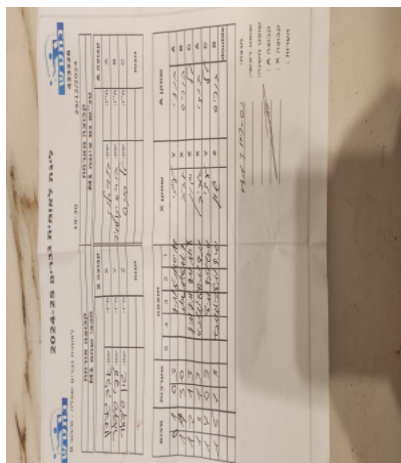

קבוצה אורחת			קבוצה מארחת		
מכבי שהם M1			טנ"ש נס ציונה M1		
מכבי שהם M1		קבוצה X	טנ"ש נס ציונה M1		קבוצה A
אביב גורדון	1381	X	בנצי בלנק	878	A
עדי סידלר	1778	Y	בוריס קושניר	972	B
שון סידלר	772	Z	טל פוקס	1769	C
	0	זוגות		0	זוגות
	0			0	

סכום	מערכות	תוצאה					שחקן X		שחקן A			
		5	4	3	2	1						
0	1	0	3			7/11	5/11	10/12	עדי סידלר	Y	בנצי בלנק	A
1	1	3	0			11/8	11/8	11/7	אביב גורדון	X	בוריס קושניר	B
1	2	1	3		7/11	7/11	9/11	11/8	שון סידלר	Z	טל פוקס	C
1	3	1	3		4/11	11/8	8/11	9/11	אביב גורדון	X	בנצי בלנק	A
1	4	0	3			8/11	9/11	8/11	עדי סידלר	Y	טל פוקס	C
1	5	1	3		8/11	11/7	8/11	9/11	שון סידלר	Z	בוריס קושניר	B
									/	Db	/	Db
1	5											