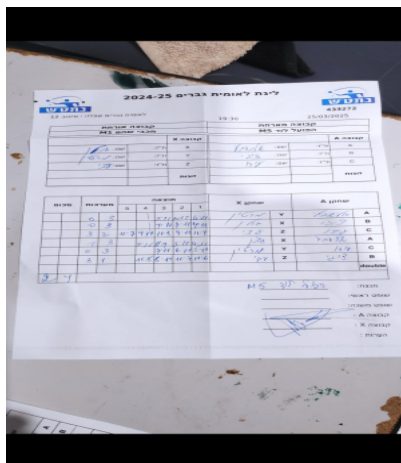

קבוצה אורחת			קבוצה מארחת		
מכבי שהם M1			הפועל לוד M5		
מכבי שהם M1		קבוצה X	הפועל לוד M5		קבוצה A
גולן עוז	1776	X	אלישבע גבריאלוב	4851	A
מרטין חרקובר	2193	Y	ציגי דיקשטיין	970	B
עדי סידלר	1778	Z	עידו דפני	4494	C
	0	זוגות		0	זוגות
	0			0	

סכום	מערכות	תוצאה					שחקן X		שחקן A			
		5	4	3	2	1						
0	1	0	3			3/11	10/12	6/11	מרטין חרקובר	Y	אלישבע גבריאלוב	A
0	2	0	3			4/11	9/11	9/11	גולן עוז	X	ציגי דיקשטיין	B
1	2	3	2	11/7	9/11	11/3	9/11	11/9	עדי סידלר	Z	עידו דפני	C
1	3	1	3		7/11	11/9	5/11	4/11	גולן עוז	X	אלישבע גבריאלוב	A
1	4	0	3			7/11	6/11	5/11	מרטין חרקובר	Y	עידו דפני	C
2	4	3	1		11/8	8/11	11/7	11/6	עדי סידלר	Z	ציגי דיקשטיין	B
									/	Db	/	Db
2	4											