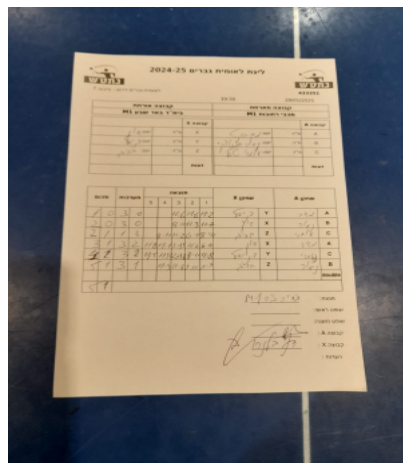

קבוצה אורחת			קבוצה מארחת		
בית"ר באר שבע M1			מכבי רחובות M1		
בית"ר באר שבע M1		קבוצה X	מכבי רחובות M1		קבוצה A
שון ברקטוב	621	X	משה ברנט	1659	A
דניאל קושקרוב	620	Y	נאור סלובוצקי	819	B
חביב בן דוד	1204	Z	עמרי טל	1198	C
	0	זוגות		0	זוגות
	0			0	

סכום	מערכות	תוצאה					שחקן X	שחקן A				
		5	4	3	2	1						
1	0	3	0			11/6	11/6	11/2	דניאל קושקרוב	Y	משה ברנט	A
2	0	3	0			13/11	11/3	11/7	שון ברקטוב	X	נאור סלובוצקי	B
2	1	1	3		8/11	11/2	6/11	8/11	חביב בן דוד	Z	עמרי טל	C
3	1	3	2	11/8	11/13	13/11	11/6	6/11	שון ברקטוב	X	משה ברנט	A
4	1	3	2	11/5	11/13	20/18	8/11	11/8	דניאל קושקרוב	Y	עמרי טל	C
5	1	3	1		11/9	11/8	9/11	121/119	חביב בן דוד	Z	נאור סלובוצקי	B
									/	Db	/	Db
5	1											