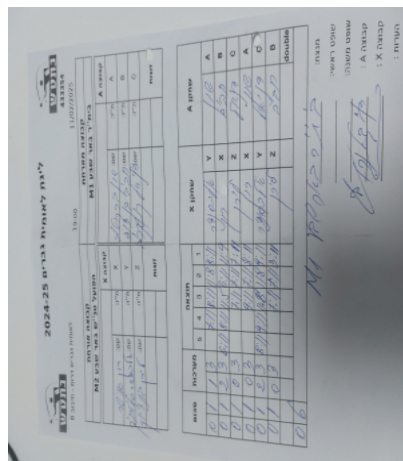

| סכום     | מערכות   | תוצאה |   |      |      |      | שחקן X |      | שחקן A           |    |               |    |
|----------|----------|-------|---|------|------|------|--------|------|------------------|----|---------------|----|
|          |          | 5     | 4 | 3    | 2    | 1    |        |      |                  |    |               |    |
| 0        | 1        | 1     | 3 |      | 7/11 | 8/11 | 11/8   | 8/11 | אלכסנדר סליטרניק | Y  | שון ברקטוב    | A  |
| 0        | 2        | 2     | 3 | 6/11 | 8/11 | 11/5 | 6/11   | 11/9 | רון אוישר        | X  | חביב בן דוד   | B  |
| 0        | 3        | 0     | 3 |      |      | 7/11 | 7/11   | 7/11 | לירן בונציוק     | Z  | דניאל קושקרוב | C  |
| 0        | 4        | 0     | 3 |      |      | 9/11 | 7/11   | 8/11 | רון אוישר        | X  | שון ברקטוב    | A  |
| 0        | 5        | 2     | 3 | 8/11 | 9/11 | 11/8 | 11/8   | 9/11 | אלכסנדר סליטרניק | Y  | דניאל קושקרוב | C  |
| 0        | 6        | 0     | 3 |      |      | 7/11 | 7/11   | 3/11 | לירן בונציוק     | Z  | חביב בן דוד   | B  |
|          |          |       |   |      |      |      |        |      | /                | Db | /             | Db |
| <b>0</b> | <b>6</b> |       |   |      |      |      |        |      |                  |    |               |    |