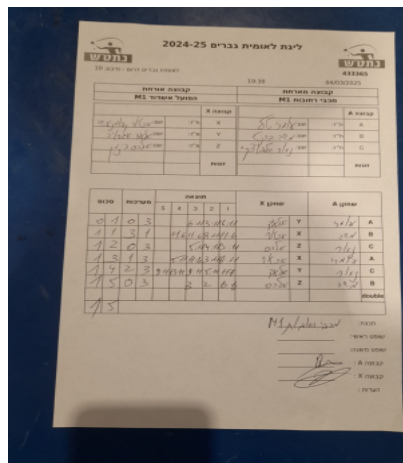

קבוצה אורחת			קבוצה מארחת		
הפועל אשדוד M1			מכבי רחובות M1		
הפועל אשדוד M1		קבוצה X	מכבי רחובות M1		קבוצה A
ארתור ניפומניאשיק	923	X	עמרי טל	1198	A
אלעד אברויה	935	Y	משה ברנט	1659	B
אלכס בינמן	925	Z	נאור סלובוצקי	819	C
	0	זוגות		0	זוגות
	0			0	

סכום	מערכות	תוצאה					שחקן X		שחקן A				
		5	4	3	2	1							
0	1	0	3			6/11	3/11	6/11	אלעד אברויה	Y	עמרי טל	A	
1	1	3	1			11/6	11/6	8/11	11/6	ארתור ניפומניאשיק	X	משה ברנט	B
1	2	0	3			5/11	4/11	3/11		Z	נאור סלובוצקי	C	
1	3	1	3			6/11	11/5	3/11	6/11	ארתור ניפומניאשיק	X	עמרי טל	A
1	4	2	3	9/11	13/11	9/11	5/11	11/7	אלעד אברויה	Y	נאור סלובוצקי	C	
1	5	0	3			3/11	2/11	6/11	אלכס בינמן	Z	משה ברנט	B	
									/	Db	/	Db	
1	5												