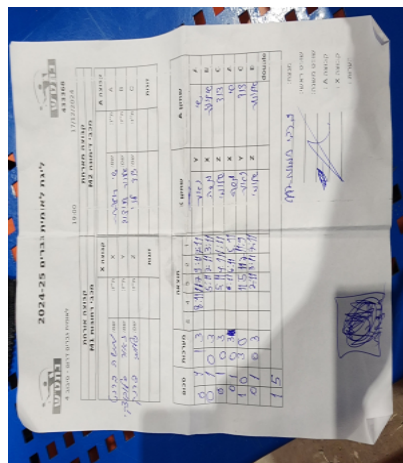

קבוצה אורחת			קבוצה מארחת		
מכבי רחובות M1			מכבי דימונה M2		
מכבי רחובות M1		קבוצה X	מכבי דימונה M2		קבוצה A
משה ברנט	1659	X	שי רוטברת	798	A
נאור סלובוצקי	819	Y	אלינור דוידוב	2221	B
שלומי פרנק	953	Z	דוד לוי	1857	C
	0	זוגות		0	זוגות
	0			0	

סכום	מערכות	תוצאה					שחקן X		שחקן A			
		5	4	3	2	1						
0	1	1	3		8/11	11/7	9/11	7/11	נאור סלובוצקי	Y	שי רוטברת	A
0	2	0	3			5/11	7/11	3/11	משה ברנט	X	אלינור דוידוב	B
0	3	0	3			5/11	4/11	1/11	שלומי פרנק	Z	דוד לוי	C
0	4	0	3			6/11	6/11	5/11	משה ברנט	X	שי רוטברת	A
1	4	3	0			11/5	11/7	11/9	נאור סלובוצקי	Y	דוד לוי	C
1	5	0	3			2/11	3/11	7/11	שלומי פרנק	Z	אלינור דוידוב	B
									/	Db	/	Db
1	5											