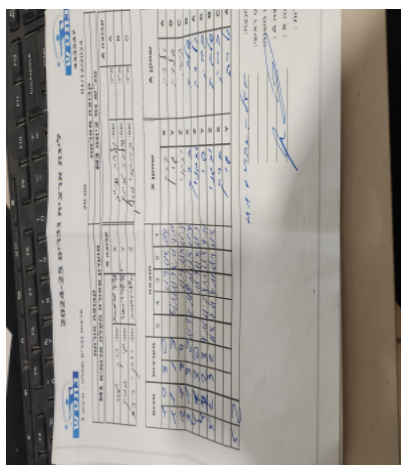

| קבוצה אורחת                 |      |         | קבוצה מארחת       |      |         |
|-----------------------------|------|---------|-------------------|------|---------|
| מועדון ספורט מעלה אדומים M1 |      |         | טני"ש נס ציונה M3 |      |         |
| מועדון ספורט מעלה אדומים M1 |      | קבוצה X | טני"ש נס ציונה M3 |      | קבוצה A |
| ברק יולזרי                  | 1472 | X       | ולרי סרייב        | 3804 | A       |
| שי אוחיון                   | 5856 | Y       | וצ'סלב טריינין    | 1641 | B       |
| יבגני ריזוב                 | 2889 | Z       | דימיטרי גורליק    | 1111 | C       |

| סכום | מערכות | תוצאה |   |      |      |      | שחקן X |      | שחקן A      |   |                |   |
|------|--------|-------|---|------|------|------|--------|------|-------------|---|----------------|---|
|      |        | 5     | 4 | 3    | 2    | 1    |        |      |             |   |                |   |
| 1    | 0      | 3     | 0 |      |      | 11/9 | 11/8   | 11/9 | ברק יולזרי  | X | ולרי סרייב     | A |
| 1    | 1      | 1     | 3 |      | 8/11 | 11/9 | 8/11   | 9/11 | שי אוחיון   | Y | וצ'סלב טריינין | B |
| 2    | 1      | 3     | 0 |      |      | 11/9 | 11/8   | 11/9 | יבגני ריזוב | Z | דימיטרי גורליק | C |
| 3    | 1      | 3     | 2 | 11/9 | 7/11 | 8/11 | 11/8   | 11/9 | ברק יולזרי  | X | וצ'סלב טריינין | B |
| 4    | 1      | 3     | 0 |      |      | 11/9 | 11/8   | 11/9 | יבגני ריזוב | Z | ולרי סרייב     | A |
| 4    | 2      | 2     | 3 | 9/11 | 11/7 | 9/11 | 11/8   | 9/11 | שי אוחיון   | Y | דימיטרי גורליק | C |
| 5    | 2      | 3     | 2 | 11/8 | 7/11 | 9/11 | 11/9   | 11/8 | יבגני ריזוב | Z | וצ'סלב טריינין | B |
|      |        |       |   |      |      |      |        |      | ברק יולזרי  | X | דימיטרי גורליק | C |
|      |        |       |   |      |      |      |        |      | שי אוחיון   | Y | ולרי סרייב     | A |
| 5    | 2      |       |   |      |      |      |        |      |             |   |                |   |