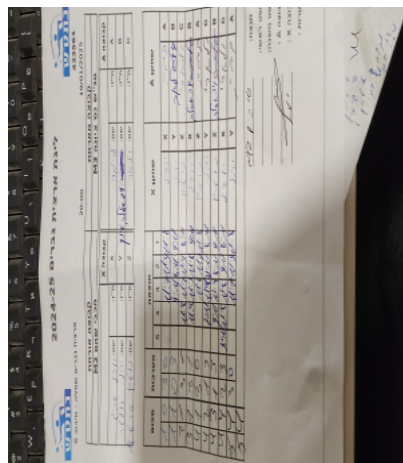

סכום	מערכות	תוצאה					שחקן X	שחקן A						
		5	4	3	2	1								
1	0	3	0			11/7	11/9	11/8	יובל שריג	X	דימיטרי גורליק	A		
1	1	0	3			9/11	8/11	9/11	יהלי וולטר	Y	וצ'סלב טריינין	B		
2	1	3	1			11/8	11/7	11/9	8/11	נועם שרעף	Z	ולרי סרייב	C	
3	1	3	1			11/8	11/9	11/8	9/11	יובל שריג	X	וצ'סלב טריינין	B	
4	1	3	0			11/6	11/7	11/8		נועם שרעף	Z	דימיטרי גורליק	A	
4	2	1	3			7/11	11/13	11/9	8/11	יהלי וולטר	Y	ולרי סרייב	C	
4	3	1	3			9/11	11/7	8/11	9/11	נועם שרעף	Z	וצ'סלב טריינין	B	
4	4	2	3			9/11	11/8	11/8	9/11	8/11	יובל שריג	X	ולרי סרייב	C
5	4	3	0			11/7	11/9	11/8		יהלי וולטר	Y	דימיטרי גורליק	A	
5	4													