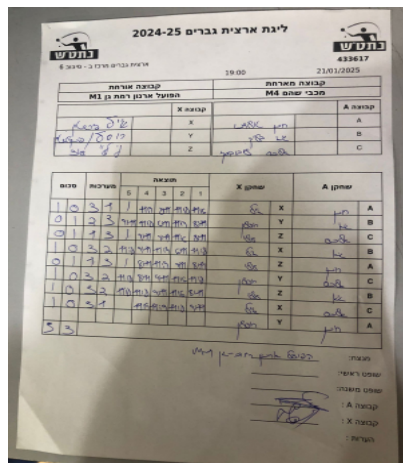

קבוצה אורחת			קבוצה מארחת		
הפועל ארנון רמת גן M1			מכבי שהם M4		
הפועל ארנון רמת גן M1		קבוצה X	מכבי שהם M4		קבוצה A
אייל פיירשטיין	764	X	רון טולדנו	1876	A
רוסלן פינקלשטיין	3972	Y	גיא בלוך	902	B
עיליי עוזי	6666	Z	אלכס לבובסקי	7316	C

סכום	מערכות	תוצאה					שחקן X		שחקן A			
		5	4	3	2	1						
1	0	3	1		11/9	8/11	11/8	12/10	אייל פיירשטיין	X	רון טולדנו	A
1	1	2	3	9/11	11/8	6/11	11/9	8/11	רוסלן פינקלשטיין	Y	גיא בלוך	B
1	2	1	3		9/11	9/11	11/6	8/11	עיליי עוזי	Z	אלכס לבובסקי	C
2	2	3	2	11/8	9/11	11/9	6/11	11/8	אייל פיירשטיין	X	גיא בלוך	B
2	3	1	3		8/11	11/9	9/11	8/11	עיליי עוזי	Z	רון טולדנו	A
3	3	3	2	11/8	8/11	9/11	11/6	11/8	רוסלן פינקלשטיין	Y	אלכס לבובסקי	C
4	3	3	2	11/8	11/8	9/11	11/6	8/11	עיליי עוזי	Z	גיא בלוך	B
5	3	3	1		11/9	11/9	11/8	9/11	אייל פיירשטיין	X	אלכס לבובסקי	C
									רוסלן פינקלשטיין	Y	רון טולדנו	A
5	3											