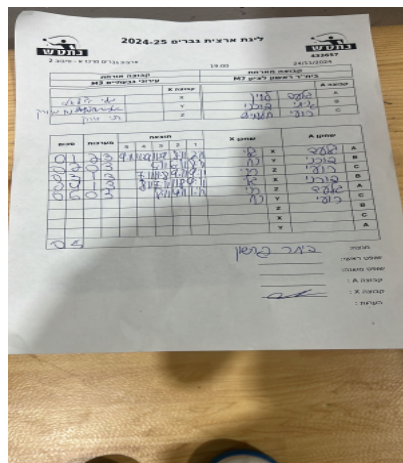

קבוצה אורחת			קבוצה מארחת		
עירוני גבעתיים M3			בית"ר ראשון לציון M7		
עירוני גבעתיים M3		קבוצה X	בית"ר ראשון לציון M7		קבוצה A
9999999999	6960	X	גלעד לוי	2720	A
9999999999	8539	Y	איתי דוכני	7984	B
9999999999	6949	Z	רועי חלמיש	4650	C

סכום		מערכות		תוצאה					שחקן X		שחקן A	
				5	4	3	2	1				
0	1	2	3	9/11	11/9	11/9	8/11	2/11	גלי בצלאל	X	גלעד לוי	A
0	2	0	3			5/11	6/11	8/11	נח מיורק	Y	איתי דוכני	B
0	3	1	3		5/11	11/8	9/11	9/11	רני בורוק	Z	רועי חלמיש	C
0	4	0	3			8/11	9/11	9/11	גלי בצלאל	X	איתי דוכני	B
0	5	0	3			8/11	4/11	1/11	רני בורוק	Z	גלעד לוי	A
									נח מיורק	Y	רועי חלמיש	C
									רני בורוק	Z	איתי דוכני	B
									גלי בצלאל	X	רועי חלמיש	C
									נח מיורק	Y	גלעד לוי	A
0	5											