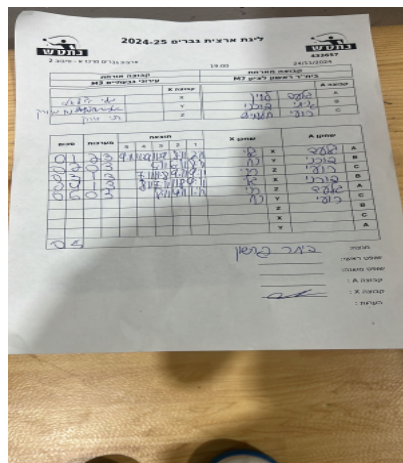

| קבוצה אורחת       |      |         | קבוצה מארחת          |      |         |
|-------------------|------|---------|----------------------|------|---------|
| עירוני גבעתיים M3 |      |         | בית"ר ראשון לציון M7 |      |         |
| עירוני גבעתיים M3 |      | קבוצה X | בית"ר ראשון לציון M7 |      | קבוצה A |
| גלי בצלאל         | 6960 | X       | גלעד לוי             | 2720 | A       |
| נח מיורק          | 8539 | Y       | איתי דוכני           | 7984 | B       |
| רני בורוק         | 6949 | Z       | רועי חלמיש           | 4650 | C       |

| סכום | מערות | תוצאה |   |      |      |      | שחקן X | שחקן A |           |   |            |   |
|------|-------|-------|---|------|------|------|--------|--------|-----------|---|------------|---|
|      |       | 5     | 4 | 3    | 2    | 1    |        |        |           |   |            |   |
| 0    | 1     | 2     | 3 | 9/11 | 11/9 | 11/9 | 8/11   | 2/11   | גלי בצלאל | X | גלעד לוי   | A |
| 0    | 2     | 0     | 3 |      |      | 5/11 | 6/11   | 8/11   | נח מיורק  | Y | איתי דוכני | B |
| 0    | 3     | 1     | 3 |      | 5/11 | 11/8 | 9/11   | 9/11   | רני בורוק | Z | רועי חלמיש | C |
| 0    | 4     | 0     | 3 |      |      | 8/11 | 9/11   | 9/11   | גלי בצלאל | X | איתי דוכני | B |
| 0    | 5     | 0     | 3 |      |      | 8/11 | 4/11   | 1/11   | רני בורוק | Z | גלעד לוי   | A |
|      |       |       |   |      |      |      |        |        | נח מיורק  | Y | רועי חלמיש | C |
|      |       |       |   |      |      |      |        |        | רני בורוק | Z | איתי דוכני | B |
|      |       |       |   |      |      |      |        |        | גלי בצלאל | X | רועי חלמיש | C |
|      |       |       |   |      |      |      |        |        | נח מיורק  | Y | גלעד לוי   | A |
| 0    | 5     |       |   |      |      |      |        |        |           |   |            |   |