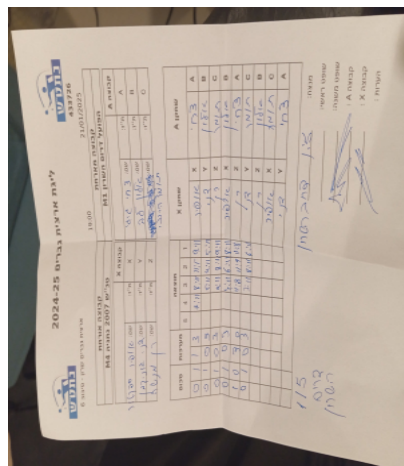

<b>קבוצה אורחת</b>			<b>קבוצה מארחת</b>		
<b>טנ"ש 2007 נתניה M4</b>			<b>הפועל דרום השרון M1</b>		
<b>טנ"ש 2007 נתניה M4</b>		<b>קבוצה X</b>	<b>הפועל דרום השרון M1</b>		<b>קבוצה A</b>
אופיר ספקטור	786	X	צחי גיגי	951	A
דני גוניקמן	4318	Y	אלון לב	949	B
רן מנשה	1937	Z	תומר הרכבי	2198	C

סכום	מערכות	תוצאה					שחקן X		שחקן A			
		5	4	3	2	1						
0	1	1	3		7/11	8/11	11/5	9/11	אופיר ספקטור	X	צחי גיגי	A
0	2	0	3			5/11	4/11	5/11	דני גוניקמן	Y	אלון לב	B
0	3	0	3			9/11	8/11	9/11	רן מנשה	Z	תומר הרכבי	C
0	4	0	3			4/11	6/11	8/11	אופיר ספקטור	X	אלון לב	B
1	4	3	0			11/8	11/9	11/8	רן מנשה	Z	צחי גיגי	A
1	5	0	3			7/11	8/11	6/11	דני גוניקמן	Y	תומר הרכבי	C
									רן מנשה	Z	אלון לב	B
									אופיר ספקטור	X	תומר הרכבי	C
									דני גוניקמן	Y	צחי גיגי	A
<b>1</b>	<b>5</b>											

מנצח: הפועל דרום השרון M1

שופט ראשי: \_\_\_\_\_

שופט משנה: \_\_\_\_\_

קבוצה A: הפועל דרום השרון M1

קבוצה X: טנ"ש 2007 נתניה M4

הערות: \_\_\_\_\_