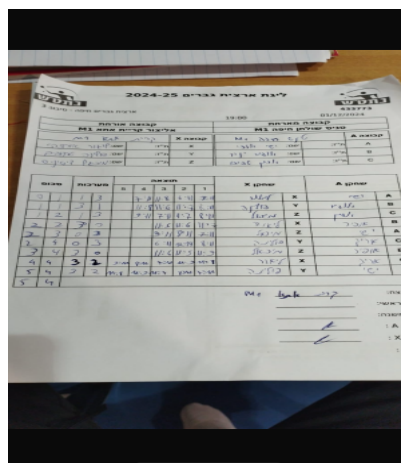

קבוצה אורחת			קבוצה מארחת		
אליצור קריית אתא M1			טניס שולחן חיפה M1		
אליצור קריית אתא M1		קבוצה X	טניס שולחן חיפה M1		קבוצה A
ליאור אורצקי	2259	X	ישי אדרי	4250	A
פולינה טרנוביך	4286	Y	אופיר יניב	6873	B
מיכאל דיטיניס	4271	Z	אריאל שפירא	532	C

סכום	מערכות	תוצאה					שחקן X	שחקן A				
		5	4	3	2	1						
0	1	1	3		8/11	11/8	7/11	7/11	ליאור אורצקי	X	ישי אדרי	A
1	1	3	1		11/8	11/6	11/8	7/11	פולינה טרנוביך	Y	אופיר יניב	B
1	2	1	3		10/12	8/11	11/7	8/11	מיכאל דיטיניס	Z	אריאל שפירא	C
2	2	3	0			11/5	11/6	11/7	ליאור אורצקי	X	אופיר יניב	B
2	3	0	3			9/11	8/11	7/11	מיכאל דיטיניס	Z	ישי אדרי	A
2	4	0	3			6/11	12/14	8/11	פולינה טרנוביך	Y	אריאל שפירא	C
3	4	3	0			11/6	11/5	11/9	מיכאל דיטיניס	Z	אופיר יניב	B
4	4	3	2	11/9	9/11	8/11	11/9	11/8	ליאור אורצקי	X	אריאל שפירא	C
5	4	3	2	11/9	11/8	11/7	8/11	7/11	פולינה טרנוביך	Y	ישי אדרי	A
5	4											

מנצח: אליצור קריית אתא M1
 שופט ראשי: _____
 שופט משנה: _____
 קבוצה A : טניס שולחן חיפה M1
 קבוצה X : אליצור קריית אתא M1
 הערות :