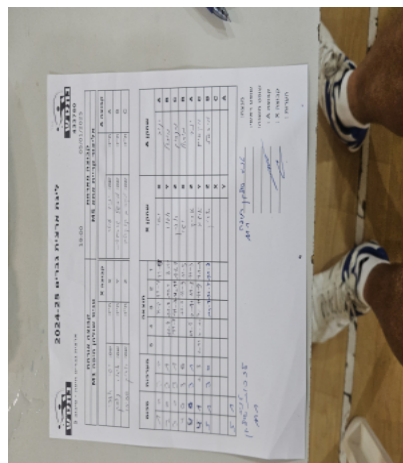

קבוצה אורחת			קבוצה מארחת		
טניס שולחן חיפה M1			אליצור קריית אתא M5		
טניס שולחן חיפה M1		קבוצה X	אליצור קריית אתא M5		קבוצה A
ישי אדרי	4250	X	יניב עוזר	1231	A
איגור נובק	2606	Y	מיכאל גורביץ	999	B
אריאל שפירא	532	Z	מקסים קוקוטוב	849	C

סכום	מערכות	תוצאה					שחקן X		שחקן A				
		5	4	3	2	1							
1	0	3	0			11/8	11/4	11/9	ישי אדרי	X	יניב עוזר	A	
2	0	3	1			11/9	11/8	11/7	8/11	איגור נובק	Y	מיכאל גורביץ	B
3	0	3	1			11/7	11/7	4/11	11/9	אריאל שפירא	Z	מקסים קוקוטוב	C
4	0	3	0			11/9	11/9	11/5		ישי אדרי	X	מיכאל גורביץ	B
5	0	3	1			11/6	8/11	11/3	11/5	אריאל שפירא	Z	יניב עוזר	A
										איגור נובק	Y	מקסים קוקוטוב	C
										אריאל שפירא	Z	מיכאל גורביץ	B
										ישי אדרי	X	מקסים קוקוטוב	C
										איגור נובק	Y	יניב עוזר	A
5	0												