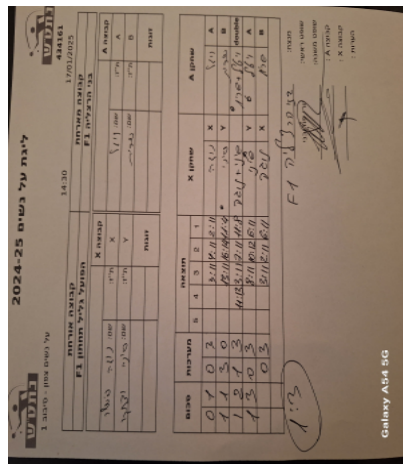

על נשים צפון - סיבוב 1

434161

14:30

17/01/2025

קבוצה אורחת			קבוצה מארחת		
הפועל גליל תחתון F1			בני הרצליה F1		
הפועל גליל תחתון F1		קבוצה X	בני הרצליה F1		קבוצה A
נגה פישלר	9260	X	ויטל קרלין	1033	A
סיני יצחקי	1053	Y	שרית חוזה	1115	B
סיני יצחקי	1053	זוגות	ויטל קרלין	1033	זוגות
נגה פישלר	9260		שרית חוזה	1115	

סכום	מערכות	תוצאה					שחקן X		שחקן A			
		5	4	3	2	1						
0	1	0	3			3/11	4/11	2/11	נגה פישלר	X	ויטל קרלין	A
1	1	3	0			13/11	16/14	11/4	סיני יצחקי	Y	שרית חוזה	B
1	2	1	3		11/13	3/11	7/11	11/8	ס יצחקי/נ פישלר	Db	ו קרלין/ש חוזה	Db
1	3	0	3			8/11	10/12	6/11	סיני יצחקי	Y	ויטל קרלין	A
									נגה פישלר	X	שרית חוזה	B
1	3											

מנצח: בני הרצליה F1

שופט ראשי: יורי פודובני

שופט משנה:

קבוצה A: בני הרצליה F1

קבוצה X: הפועל גליל תחתון F1

הערות: