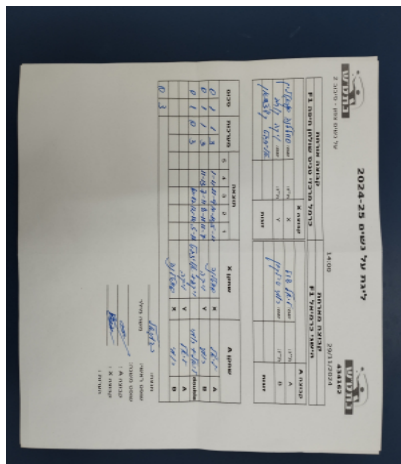

קבוצה אורחת			קבוצה מארחת		
כרמל מרכזי טניס שולחן חיפה F1			הישגי כרמיאל F1		
כרמל מרכזי טניס שולחן חיפה F1		קבוצה X	הישגי כרמיאל F1		קבוצה A
4444444 4444444	7149	X	ליאל שוט	2944	A
44444 44444444444	7747	Y	רומי טילקין	2269	B
ויקטוריה קורב	7747	זוגות	רומי טילקין	2269	זוגות
אליזבט קז'דאן	9129		ליאל שוט	2944	

סכום	מערכות	תוצאה					שחקן X		שחקן A			
		5	4	3	2	1						
0	1	1	3		1/11	11/9	10/12	4/11	סבטלנה גגולין	X	ליאל שוט	A
0	2	1	3		11/13	7/11	8/11	11/7	ויקטוריה קורב	Y	רומי טילקין	B
0	3	0	3			10/12	12/14	5/11	ויקטוריה קורב ו קורב/א קז'דאן	Db	ר טילקין/ל שוט	Db
									ויקטוריה קורב	Y	ליאל שוט	A
									סבטלנה גגולין	X	רומי טילקין	B
0	3											