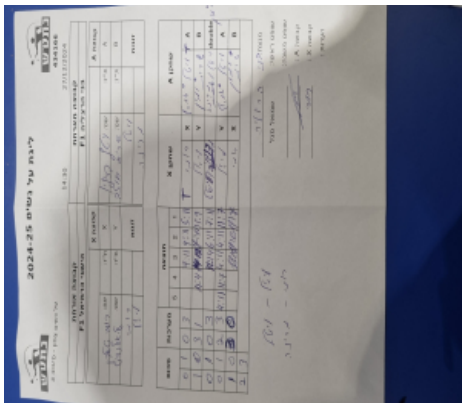

על נשים צפון - סיבוב 4

434166

19:00

18/12/2024

קבוצה אורחת			קבוצה מארחת		
הישגי כרמיאל F1			בני הרצליה F1		
הישגי כרמיאל F1		קבוצה X	בני הרצליה F1		קבוצה A
רומי טילקין	2269	X	ויטל קרלין	1033	A
ליאל שוט	2944	Y	שרית חוזה	1115	B
רומי טילקין	2269	זוגות	ויטל קרלין	1033	זוגות
ליאל שוט	2944		מרינה קרבצנקו	1692	

סכום	מערכות	תוצאה					שחקן X		שחקן A				
		5	4	3	2	1							
0	1	0	3			7/11	9/11	5/11	רומי טילקין	X	ויטל קרלין	A	
1	1	3	1			11/4	14/12	7/11	11/9	ליאל שוט	Y	שרית חוזה	B
1	2	0	3			12/14	6/11	7/11	ר טילקין/ל שוט	Db	ו קרלין/מ קרבצנקו	Db	
1	3	2	3	4/11	11/7	4/11	4/11	11/7	ליאל שוט	Y	ויטל קרלין	A	
2	3	3	0			11/8	11/6	11/7	רומי טילקין	X	שרית חוזה	B	
2	3												