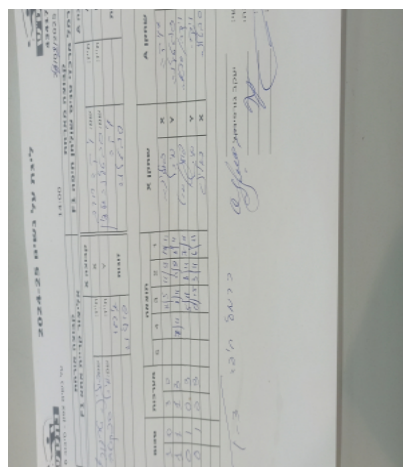

קבוצה אורחת			קבוצה מארחת		
אליצור קריית אתא F1			כרמל מרכזי טניס שולחן חיפה F1		
אליצור קריית אתא F1		קבוצה X	כרמל מרכזי טניס שולחן חיפה F1		קבוצה A
פולינה טרנוביך	4286	X	ויקטוריה קורב	7747	A
מיכל ספקטור	5481	Y	סבטלנה גגולין	7149	B
פולינה טרנוביך	4286	זוגות	סבטלנה גגולין	7149	זוגות
מיכל ספקטור	5481		ויקטוריה קורב	7747	

סכום	מערכות	תוצאה					שחקן X	שחקן A					
		5	4	3	2	1							
1	0	3	0			11/5	11/9	13/11	פולינה טרנוביך	X	ויקטוריה קורב	A	
1	1	1	3			7/11	8/11	11/9	8/11	מיכל ספקטור	Y	סבטלנה גגולין	B
1	2	0	3			5/11	8/11	7/11		פ טרנוביך/מ ספקטור	Db	ס גגולין/ו קורב	Db
1	3	0	3			13/15	3/11	6/11		מיכל ספקטור	Y	ויקטוריה קורב	A
										פולינה טרנוביך	X	סבטלנה גגולין	B
1	3												