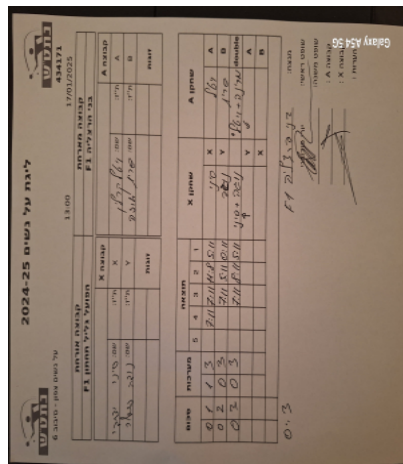

על נשים צפון - סיבוב 6

434171

13:00

17/01/2025

קבוצה אורחת			קבוצה מארחת		
F1 הפועל גליל תחתון			F1 בני הרצליה		
F1 הפועל גליל תחתון		קבוצה X	F1 בני הרצליה		קבוצה A
סיני יצחקי	1053	X	ויטל קרלין	1033	A
נגה פישלר	9260	Y	שרית חוזה	1115	B
סיני יצחקי	1053	זוגות	מרינה קרבצנקו	1692	זוגות
נגה פישלר	9260		ויטל קרלין	1033	

סכום	מערכות	תוצאה					שחקן X		שחקן A			
		5	4	3	2	1						
0	1	1	3		7/11	7/11	11/8	5/11	סיני יצחקי	X	ויטל קרלין	A
0	2	0	3			7/11	5/11	0/12	נגה פישלר	Y	שרית חוזה	B
0	3	0	3			7/11	8/11	5/11	סיני יצחקי/נגה פישלר	Db	מ קרבצנקו/ויטל קרלין	Db
									נגה פישלר	Y	ויטל קרלין	A
									סיני יצחקי	X	שרית חוזה	B
0	3											

מנצח: בני הרצליה F1

שופט ראשי: יורי פודובני

שופט משנה: _____

קבוצה A: בני הרצליה F1

קבוצה X: הפועל גליל תחתון F1

הערות: