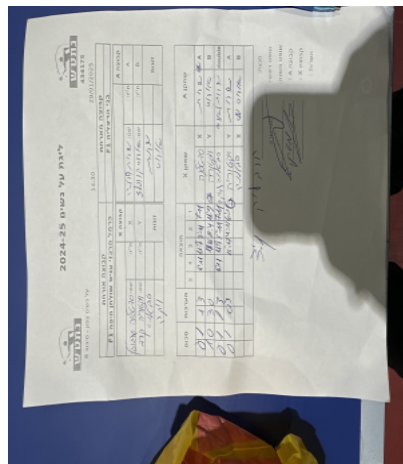

קבוצה אורחת			קבוצה מארחת		
כרמל מרכזי טניס שולחן חיפה F1			בני הרצליה F1		
כרמל מרכזי טניס שולחן חיפה F1		קבוצה X	בני הרצליה F1		קבוצה A
סבטלנה גגולין	7149	X	שרית חוזה	1115	A
ויקטוריה קורב	7747	Y	איריס קרונפלד	1041	B
סבטלנה גגולין	7149	זוגות	שרית חוזה	1115	זוגות
ויקטוריה קורב	7747		איריס קרונפלד	1041	

סכום	מערכות	תוצאה					שחקן X		שחקן A			
		5	4	3	2	1						
0	1	1	3		6/11	11/8	3/11	7/11	סבטלנה גגולין	X	שרית חוזה	A
1	1	3	0			18/16	11/4	11/9	ויקטוריה קורב	Y	איריס קרונפלד	B
1	2	1	3		6/11	11/8	5/11	7/11	ס גגולין/ו קורב	Db	ש חוזה/א קרונפלד	Db
1	3	0	3			15/17	4/11	6/11	ויקטוריה קורב	Y	שרית חוזה	A
									סבטלנה גגולין	X	איריס קרונפלד	B
1	3											