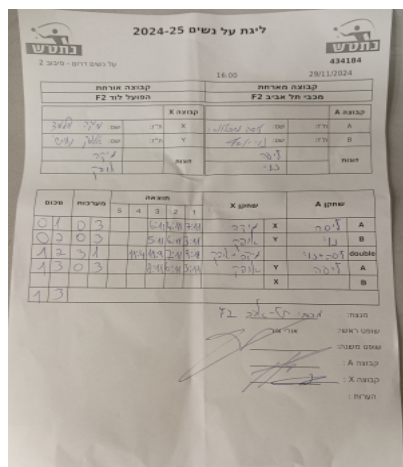

על נשים דרום - סיבוב 2

434184

16:00

29/11/2024

קבוצה אורחת			קבוצה מארחת		
הפועל לוד F2			מכבי תל אביב F2		
הפועל לוד F2		קבוצה X	מכבי תל אביב F2		קבוצה A
4444 4444	4692	X	Lisa Michajlova	9038	A
444444 444444	7051	Y	נוי יוסף	1098	B
מיקה מלמד	4692	זוגות	Lisa Michajlova	9038	זוגות
אופק נחושי	7051		נוי יוסף	1098	

סכום	מערכות	תוצאה					שחקן X		שחקן A			
		5	4	3	2	1						
0	1	0	3			6/11	4/11	7/11	מיקה מלמד	X	Lisa Michajlova	A
0	2	0	3		5/11	6/11	3/11	0/0	אופק נחושי	Y	נוי יוסף	B
1	2	3	2	13/11	11/4	11/9	7/11	9/11	מ מלמד/א נחושי	Db	L Michajlova/נוי יוסף	Db
1	3	0	3			8/11	6/11	3/11	אופק נחושי	Y	Lisa Michajlova	A
									מיקה מלמד	X	נוי יוסף	B
1	3											