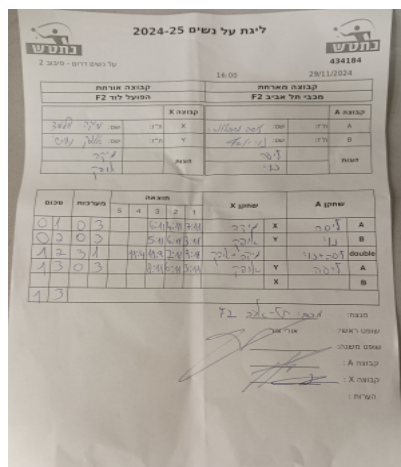

על נשים דרום - סיבוב 2

434184

16:00

29/11/2024

קבוצה אורחת			קבוצה מארחת		
הפועל לוד F2			מכבי תל אביב F2		
הפועל לוד F2		קבוצה X	מכבי תל אביב F2		קבוצה A
מיקה מלמד	4692	X	Lisa Michajlova	9038	A
אופק נחושי	7051	Y	נוי יוסף	1098	B
מיקה מלמד	4692	זוגות	Lisa Michajlova	9038	זוגות
אופק נחושי	7051		נוי יוסף	1098	

סכום	מערכות	תוצאה					שחקן X		שחקן A			
		5	4	3	2	1						
0	1	0	3			6/11	4/11	7/11	מיקה מלמד	X	Lisa Michajlova	A
0	2	0	3		5/11	6/11	3/11	0/0	אופק נחושי	Y	נוי יוסף	B
1	2	3	2	13/11	11/4	11/9	7/11	9/11	מ מלמד/א נחושי	Db	L Michajlova/נ יוסף	Db
1	3	0	3			8/11	6/11	3/11	אופק נחושי	Y	Lisa Michajlova	A
									מיקה מלמד	X	נוי יוסף	B
1	3											