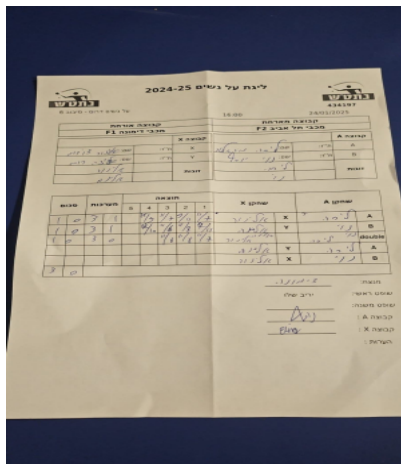

קבוצה אורחת			קבוצה מארחת		
מכבי דימונה F1			מכבי תל אביב F2		
מכבי דימונה F1		קבוצה X	מכבי תל אביב F2		קבוצה A
אלינור דוידוב	2221	X	Lisa Michajlova	9038	A
אלנה רוב	8099	Y	נוי יוסף	1098	B
אלינור דוידוב	2221	זוגות	Lisa Michajlova	9038	זוגות
אלנה רוב	8099		נוי יוסף	1098	

סכום	מערכות	תוצאה					שחקן X		שחקן A			
		5	4	3	2	1						
1	0	3	1		11/9	11/7	9/11	11/7	אלינור דוידוב	X	Lisa Michajlova	A
2	0	3	1		12/10	11/6	11/8	7/11	אלנה רוב	Y	נוי יוסף	B
3	0	3	0			11/6	11/8	11/7	א דוידוב/א רוב	Db	L Michajlova/נוי יוסף	Db
									אלנה רוב	Y	Lisa Michajlova	A
									אלינור דוידוב	X	נוי יוסף	B
3	0											