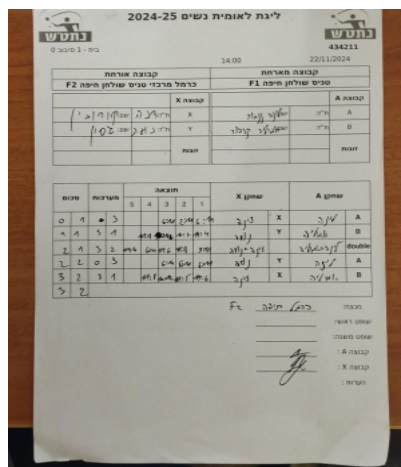

קבוצה אורחת			קבוצה מארחת		
כרמל מרכזי טניס שולחן חיפה F2			טניס שולחן חיפה F1		
כרמל מרכזי טניס שולחן חיפה F2		קבוצה X	טניס שולחן חיפה F1		קבוצה A
44444444 4444	1091	X	אליזבט ננחוב	2335	A
44444 44444	7008	Y	אמיליה קרפוב	10243	B
דינה קורובין	1091	זוגות	אליזבט ננחוב	2335	זוגות
נועה גסין	7008		אמיליה קרפוב	10243	

סכום	מערכות	תוצאה					שחקן X		שחקן A				
		5	4	3	2	1							
0	1	0	3			6/11	2/11	6/11	דינה קורובין	X	אליזבט ננחוב	A	
1	1	3	1			11/8	10/12	11/7	11/4	נועה גסין	Y	אמיליה קרפוב	B
2	1	3	2	11/4	6/11	11/6	11/8	9/11	ד קורובין/נ גסין	Db	א ננחוב/א קרפוב	Db	
2	2	0	3			6/11	5/11	6/11	נועה גסין	Y	אליזבט ננחוב	A	
3	2	3	1			11/8	10/12	11/5	11/6	דינה קורובין	X	אמיליה קרפוב	B
3	2												