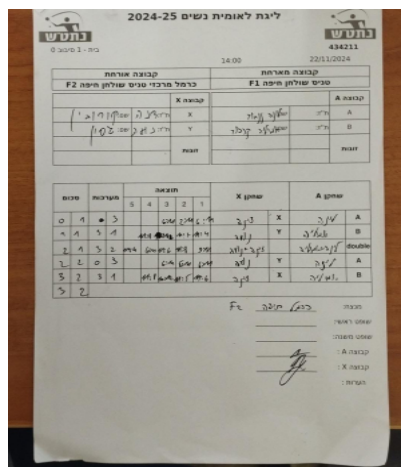

קבוצה אורחת			קבוצה מארחת		
כרמל מרכזי טניס שולחן חיפה F2			טניס שולחן חיפה F1		
כרמל מרכזי טניס שולחן חיפה F2		קבוצה X	טניס שולחן חיפה F1		קבוצה A
דינה קורובין	1091	X	אליזבט ננחוב	2335	A
נועה גסין	7008	Y	אמיליה קרפוב	10243	B
דינה קורובין	1091	זוגות	אליזבט ננחוב	2335	זוגות
נועה גסין	7008		אמיליה קרפוב	10243	

סכום	מערכות	תוצאה					שחקן X		שחקן A				
		5	4	3	2	1							
0	1	0	3			6/11	2/11	6/11	דינה קורובין	X	אליזבט ננחוב	A	
1	1	3	1			11/8	10/12	11/7	11/4	נועה גסין	Y	אמיליה קרפוב	B
2	1	3	2	11/4	6/11	11/6	11/8	9/11	ד קורובין/נ גסין	Db	א ננחוב/א קרפוב	Db	
2	2	0	3			6/11	5/11	6/11	נועה גסין	Y	אליזבט ננחוב	A	
3	2	3	1			11/8	10/12	11/5	11/6	דינה קורובין	X	אמיליה קרפוב	B
3	2												