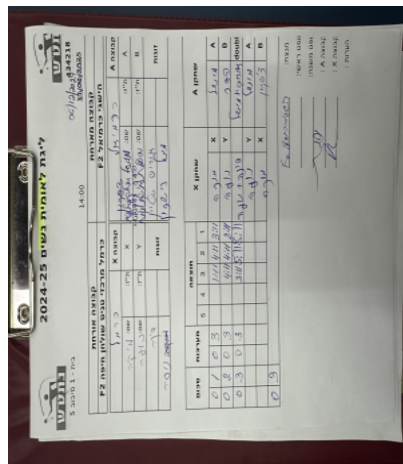

קבוצה אורחת			קבוצה מארחת		
כרמל מרכזי טניס שולחן חיפה F2			הישגי כרמיאל F2		
כרמל מרכזי טניס שולחן חיפה F2		קבוצה X	הישגי כרמיאל F2		קבוצה A
4444444444	6617	X	מישל צ'שקין	5498	A
4444444444	7008	Y	הדר אלקסלסי	7611	B
דינה קורובין	1091	זוגות	איריס שטיין	1582	זוגות
נועה גסין	7008		מישל צ'שקין	5498	

סכום	מערכות	תוצאה					שחקן X		שחקן A			
		5	4	3	2	1						
0	1	0	3			1/11	4/11	3/11	מיקה בודניצקי	X	מישל צ'שקין	A
0	2	0	3			4/11	4/11	4/11	נועה גסין	Y	הדר אלקסלסי	B
0	3	0	3			3/11	5/11	8/11	ד קורובין/נ גסין	Db	א שטיין/מ צ'שקין	Db
									נועה גסין	Y	מישל צ'שקין	A
									מיקה בודניצקי	X	הדר אלקסלסי	B
0	3											