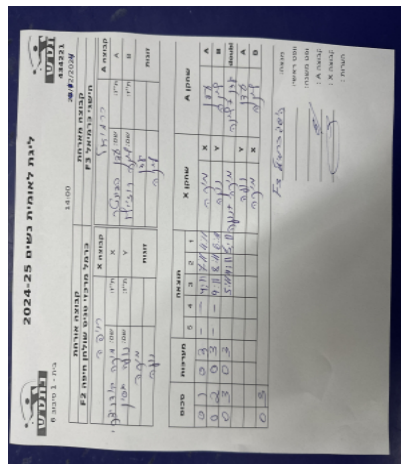

קבוצה אורחת				קבוצה מארחת			
כרמל מרכזי טניס שולחן חיפה F2				הישגי כרמיאל F3			
F2 חיפה		קבוצה X		הישגי כרמיאל F3		קבוצה A	
מיקה בודניצקי	6617	X		עדן בדינטר	7617	A	
נועה גסין	7008	Y		לינה רוז'ילו	4284	B	
נועה גסין	7008	זוגות		לינה רוז'ילו	4284	זוגות	
מיקה בודניצקי	6617			עדן בדינטר	7617		

סכום	מערכות	תוצאה					שחקן X		שחקן A			
		5	4	3	2	1						
0	1	0	3			4/11	7/11	4/11	מיקה בודניצקי	X	עדן בדינטר	A
0	2	0	3			9/11	8/11	6/11	נועה גסין	Y	לינה רוז'ילו	B
0	3	0	3			5/11	4/11	5/11	נ גסין/מ בודניצקי	Db	ל רוז'ילו/ע בדינטר	Db
									נועה גסין	Y	עדן בדינטר	A
									מיקה בודניצקי	X	לינה רוז'ילו	B
0	3											