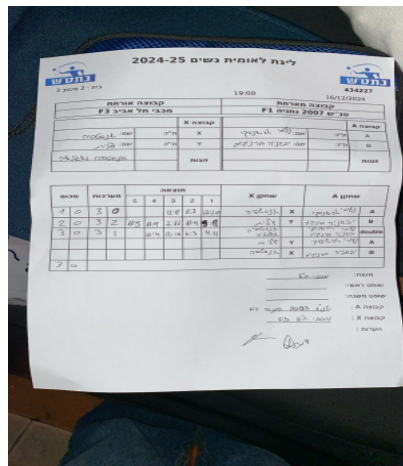

קבוצה אורחת			קבוצה מארחת		
מכבי תל אביב F3			טני"ש 2007 נתניה F1		
מכבי תל אביב F3		קבוצה X	טני"ש 2007 נתניה F1		קבוצה A
Anastasiya Yatsenka	9868	X	נעמי ארשנסקי	1669	A
דלית רוזין	2974	Y	יבגניה ברניקוב	8962	B
אגלאיה דינוביץ'	9764	זוגות	נעמי ארשנסקי	1669	זוגות
Anastasiya Yatsenka	9868		יבגניה ברניקוב	8962	

סכום	מערכות	תוצאה					שחקן X		שחקן A			
		5	4	3	2	1						
1	0	3	0			11/8	11/7	12/10	Anastasiya Yatsenka	X	נעמי ארשנסקי	A
2	0	3	2	11/5	11/9	7/11	11/4	9/11	דלית רוזין	Y	יבגניה ברניקוב	B
3	0	3	1		11/4	12/10	11/3	4/11	א דינוביץ' / Anastasiya Yatsenka	Db	נ ארשנסקי / ברניקוב	Db
									דלית רוזין	Y	נעמי ארשנסקי	A
									Anastasiya Yatsenka	X	יבגניה ברניקוב	B
3	0											