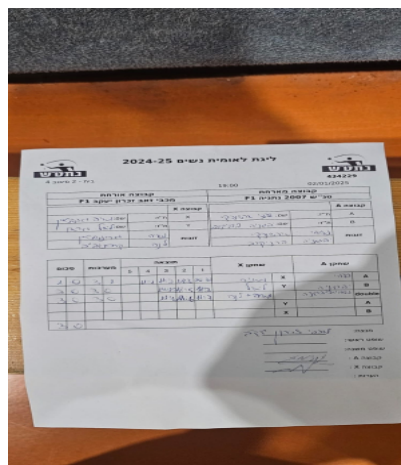

קבוצה אורחת			קבוצה מארחת		
מכבי זאב זכרון יעקב F1			טנ"ש 2007 נתניה F1		
מכבי זאב זכרון יעקב F1		קבוצה X	טנ"ש 2007 נתניה F1		קבוצה A
מאיה גלשטיין	1613	X	נעמי ארשנסקי	1669	A
ליאל גראו	8096	Y	יבגניה ברניקוב	8962	B
מאיה גלשטיין	1613	זוגות	נעמי ארשנסקי	1669	זוגות
סבטלנה קרסנובייב	8636		יבגניה ברניקוב	8962	

סכום	מערכות	תוצאה					שחקן X		שחקן A			
		5	4	3	2	1						
1	0	3	1		11/1	11/2	11/3	10/12	מאיה גלשטיין	X	נעמי ארשנסקי	A
2	0	3	0			14/12	11/5	11/3	ליאל גראו	Y	יבגניה ברניקוב	B
3	0	3	0			11/6	11/6	11/7	מ גלשטיין/ס קרסנובייב	Db	נ ארשנסקי/י ברניקוב	Db
									ליאל גראו	Y	נעמי ארשנסקי	A
									מאיה גלשטיין	X	יבגניה ברניקוב	B
3	0											