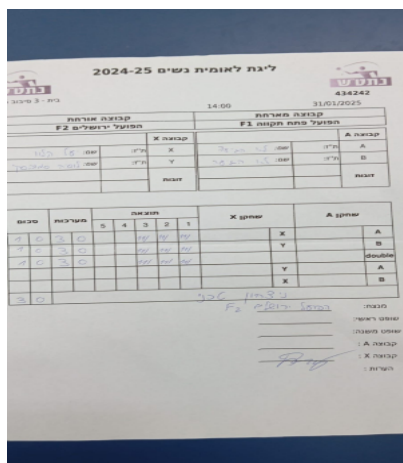

ליגת לאומית נשים 2024-25

בית - 3 סיבוב 2

434236

14:00

06/12/2024

קבוצה אורחת			קבוצה מארחת		
הפועל ירושלים F2			הפועל פתח תקווה F1		
הפועל ירושלים F2		קבוצה X	הפועל פתח תקווה F1		קבוצה A
7152	X	שם:	ת"ז:	A	
8833	Y	שם:	ת"ז:	B	
לוסיה סמובסקי	8833	זוגות	0	זוגות	
מרים אבלס	3582		0		

סכום	מערכות	תוצאה					שחקן X		שחקן A		
		5	4	3	2	1					
1	0	0	0				0/0	יעל קלוו	X		A
2	0	0	0				0/0	לוסיה סמובסקי	Y		B
3	0	0	0				0/0	ל סמובסקי/מ אבלס	Db	/	Db
								לוסיה סמובסקי	Y		A
								יעל קלוו	X		B
3	0										