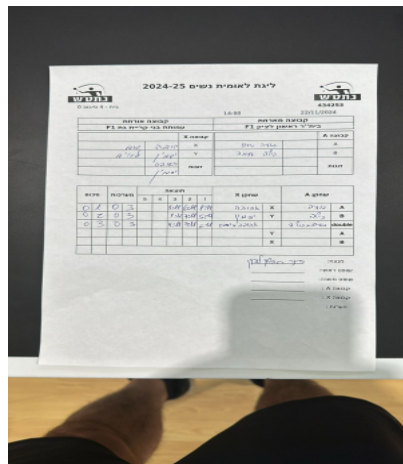

קבוצה אורחת			קבוצה מארחת		
עמותת בני קריית גת F1			בית"ר ראשון לציון F1		
עמותת בני קריית גת F1		קבוצה X	בית"ר ראשון לציון F1		קבוצה A
אהובה גוב	3069	X	נועה שרון	4175	A
יסמין לאויב	7037	Y	הילה חזמה	4187	B
אהובה גוב	3069	זוגות	הילה חזמה	4187	זוגות
יסמין לאויב	7037		נועה שרון	4175	

סכום	מערכות	תוצאה					שחקן X		שחקן A			
		5	4	3	2	1						
0	1	0	3			8/11	6/11	1/11	אהובה גוב	X	נועה שרון	A
0	2	0	3			1/11	7/11	5/11	יסמין לאויב	Y	הילה חזמה	B
0	3	0	3			4/11	7/11	5/11	א גוב/י לאויב	Db	ה חזמה/נ שרון	Db
									יסמין לאויב	Y	נועה שרון	A
									אהובה גוב	X	הילה חזמה	B
0	3											