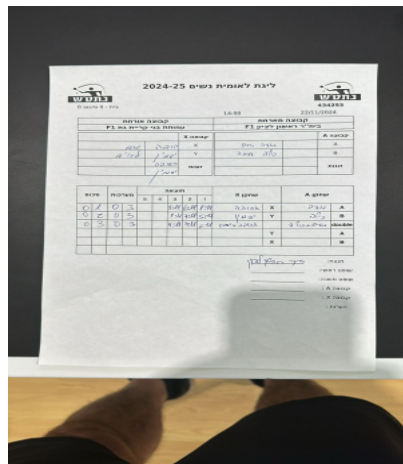

קבוצה אורחת			קבוצה מארחת		
עמותת בני קריית גת F1			בית"ר ראשון לציון F1		
עמותת בני קריית גת F1		קבוצה X	בית"ר ראשון לציון F1		קבוצה A
4444 444444	3069	X	נועה שרון	4175	A
444444 444444	7037	Y	הילה חזמה	4187	B
אהובה גוב	3069	זוגות	הילה חזמה	4187	זוגות
יסמין לאויב	7037		נועה שרון	4175	

סכום	מערכות	תוצאה					שחקן X		שחקן A			
		5	4	3	2	1						
0	1	0	3			8/11	6/11	1/11	אהובה גוב	X	נועה שרון	A
0	2	0	3			1/11	7/11	5/11	יסמין לאויב	Y	הילה חזמה	B
0	3	0	3			4/11	7/11	5/11	א גוב/י לאויב	Db	ה חזמה/נ שרון	Db
									יסמין לאויב	Y	נועה שרון	A
									אהובה גוב	X	הילה חזמה	B
0	3											