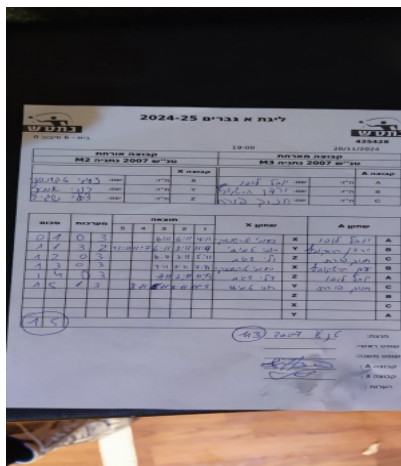

ליגת א גברים 2024-25

בית - 6 סיבוב 0

435428

19:00

20/11/2024

קבוצה אורחת			קבוצה מארחת		
טנ"ש 2007 נתניה M2			טנ"ש 2007 נתניה M3		
טנ"ש 2007 נתניה M2		קבוצה X	טנ"ש 2007 נתניה M3		קבוצה A
□□□□□□□□ □□□□	1669	X	יובל לופו	7607	A
□□□□□□ □□□□	4104	Y	ירדן הרשקוביץ	10263	B
□□□ □□□□□	8521	Z	חנוך פורת	7570	C

סכום	מערכות	תוצאה					שחקן X		שחקן A			
		5	4	3	2	1						
0	1	0	3			6/11	6/11	4/11	נעמי ארשנסקי	X	יובל לופו	A
1	1	3	2	13/11	11/7	6/11	8/11	11/9	רוני אמיתי	Y	ירדן הרשקוביץ	B
1	2	0	3			6/11	7/11	5/11	שגיב צהל	Z	חנוך פורת	C
1	3	0	3			9/11	7/11	7/11	נעמי ארשנסקי	X	ירדן הרשקוביץ	B
1	4	0	3			7/11	7/11	11/13	שגיב צהל	Z	יובל לופו	A
1	5	1	3		8/11	6/11	9/11	11/5	רוני אמיתי	Y	חנוך פורת	C
									שגיב צהל	Z	ירדן הרשקוביץ	B
									נעמי ארשנסקי	X	חנוך פורת	C
									רוני אמיתי	Y	יובל לופו	A
1	5											

מנצח: טנ"ש 2007 נתניה M3
שופט ראשי: _____
שופט משנה: _____
קבוצה A : טנ"ש 2007 נתניה M3
קבוצה X : טנ"ש 2007 נתניה M2
הערות :