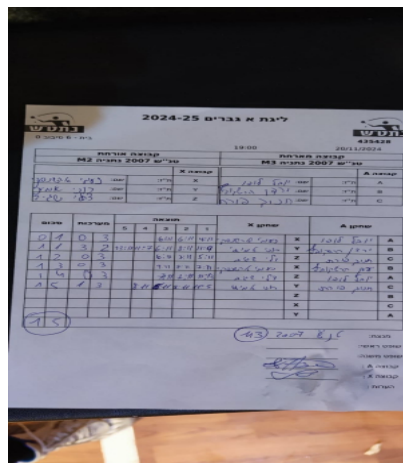

קבוצה אורחת			קבוצה מארחת		
טנ"ש 2007 נתניה M2			טנ"ש 2007 נתניה M3		
טנ"ש 2007 נתניה M2		קבוצה X	טנ"ש 2007 נתניה M3		קבוצה A
נעמי ארשנסקי	1669	X	יובל לופו	7607	A
רוני אמיתי	4104	Y	ירדן הרשקוביץ	10263	B
שגיב צהל	8521	Z	חנוך פורת	7570	C

סכום	מערכות	תוצאה					שחקן X		שחקן A			
		5	4	3	2	1						
0	1	0	3			6/11	6/11	4/11	נעמי ארשנסקי	X	יובל לופו	A
1	1	3	2	13/11	11/7	6/11	8/11	11/9	רוני אמיתי	Y	ירדן הרשקוביץ	B
1	2	0	3			6/11	7/11	5/11	שגיב צהל	Z	חנוך פורת	C
1	3	0	3			9/11	7/11	7/11	נעמי ארשנסקי	X	ירדן הרשקוביץ	B
1	4	0	3			7/11	7/11	11/13	שגיב צהל	Z	יובל לופו	A
1	5	1	3		8/11	6/11	9/11	11/5	רוני אמיתי	Y	חנוך פורת	C
									שגיב צהל	Z	ירדן הרשקוביץ	B
									נעמי ארשנסקי	X	חנוך פורת	C
									רוני אמיתי	Y	יובל לופו	A
1	5											